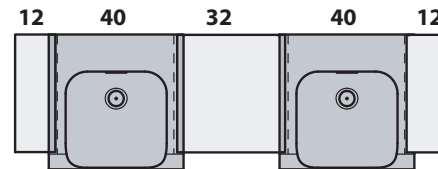

INKA

Cod.3412

Lavabo semincasso 40x40x35,5 monoforo

One hole semi recessed washbasin 40x40x35,5

Versione per piani Inka
Version for Inka fixtures

Versione per mobili
Version for cabinetry

INKA

▼ Possibili combinazioni con lavabo 40
Options with washbasin 40

= 70 cm DX/SX

= 140 cm CENTRATO / CENTERED WASHBASIN

= 80cm DX/SX

= 118 cm DOPPIA VASCA / DOUBLE SINK

= 100 cm DX/SX

= 128 cm DOPPIA VASCA / DOUBLE SINK

= 90 cm DX/SX

= 148 cm DOPPIA VASCA / DOUBLE SINK

= 110 cm DX/SX

= 234 cm MODULO 4 LAVABI 40 / MODULE 4 WASHBASINS 40

= 80 cm CENTRATO / CENTERED WASHBASIN

= 176 cm MODULO 3 LAVABI 40 / MODULE 3 WASHBASINS 40

= 100 cm CENTRATO / CENTERED WASHBASIN

APERTO SU RICHIESTA LAVABO 40 / UPON REQUEST WASHBASIN 40