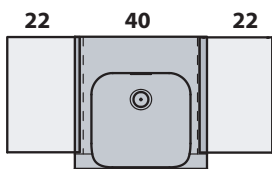

INKA

Cod.3412

Lavabo semincasso 40x40x35,5 monoforo

One hole semi recessed washbasin 40x40x35,5

Versione per piani Inka
Version for Inka fixtures

Versione per mobili
Version for cabinetry

INKA

▼ Possibili combinazioni con lavabo 40
Options with washbasin 40

= 70 cm DX/SX

= 140 cm CENTRATO / CENTERED WASHBASIN

= 80cm DX/SX

= 118 cm DOPPIA VASCA / DOUBLE SINK

= 100 cm DX/SX

= 128 cm DOPPIA VASCA / DOUBLE SINK

= 90 cm DX/SX

= 148 cm DOPPIA VASCA / DOUBLE SINK

= 110 cm DX/SX

= 234 cm MODULO 4 LAVABI 40 / MODULE 4 WASHBASINS 40

= 80 cm CENTRATO / CENTERED WASHBASIN

= 176 cm MODULO 3 LAVABI 40 / MODULE 3 WASHBASINS 40

= 100 cm CENTRATO / CENTERED WASHBASIN

APERTO SU RICHIESTA LAVABO 40 / UPON REQUEST WASHBASIN 40