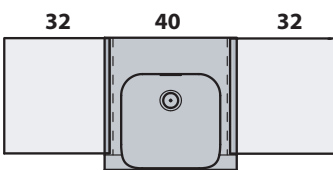

= 70 cm DX/SX

= 140 cm CENTRATO / CENTERED WASHBASIN

= 80cm DX/SX

= 118 cm DOPPIA VASCA / DOUBLE SINK

= 100 cm DX/SX

= 128 cm DOPPIA VASCA / DOUBLE SINK

= 90 cm DX/SX

= 148 cm DOPPIA VASCA / DOUBLE SINK

= 110 cm DX/SX

= 234 cm MODULO 4 LAVABI 40 / MODULE 4 WASHBASINS 40

= 80 cm CENTRATO / CENTERED WASHBASIN

= 176 cm MODULO 3 LAVABI 40 / MODULE 3 WASHBASINS 40

= 100 cm CENTRATO / CENTERED WASHBASIN

APERTO SU RICHIESTA LAVABO 40 / UPON REQUEST WASHBASIN 40