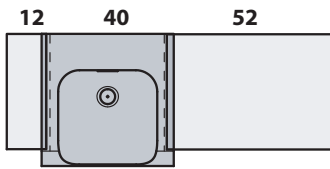

INKA

Cod.3412

Lavabo semincasso 40x40x35,5 monoforo

One hole semi recessed washbasin 40x40x35,5

Versione per piani Inka
Version for Inka fixtures

Versione per mobili
Version for cabinetry

INKA

▼ Possibili combinazioni con lavabo 40
Options with washbasin 40

= 70 cm DX/SX

= 140 cm CENTRATO / CENTERED WASHBASIN

= 80cm DX/SX

= 118 cm DOPPIA VASCA / DOUBLE SINK

= 100 cm DX/SX

= 128 cm DOPPIA VASCA / DOUBLE SINK

= 90 cm DX/SX

= 148 cm DOPPIA VASCA / DOUBLE SINK

= 110 cm DX/SX

= 234 cm MODULO 4 LAVABI 40 / MODULE 4 WASHBASINS 40

= 80 cm CENTRATO / CENTERED WASHBASIN

= 176 cm MODULO 3 LAVABI 40 / MODULE 3 WASHBASINS 40

= 100 cm CENTRATO / CENTERED WASHBASIN

APERTO SU RICHIESTA LAVABO 40 / UPON REQUEST WASHBASIN 40