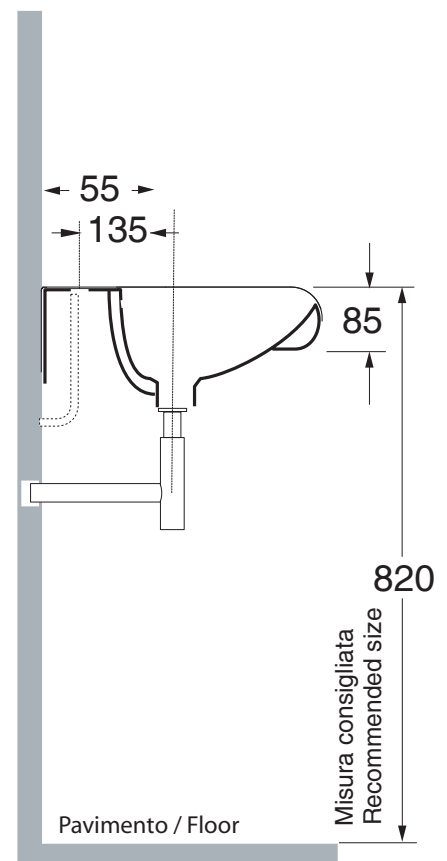

INKA

Cod.3412

Lavabo semincasso 40x40x35,5 monoforo

One hole semi recessed washbasin 40x40x35,5

Versione per piani Inka
Version for Inka fixtures

Versione per mobili
Version for cabinetry

INKA

▼ Possibili combinazioni con lavabo 40
Options with washbasin 40

= 70 cm DX/SX

= 140 cm CENTRATO / CENTERED WASHBASIN

= 80cm DX/SX

= 118 cm DOPPIA VASCA / DOUBLE SINK

= 100 cm DX/SX

= 128 cm DOPPIA VASCA / DOUBLE SINK

= 90 cm DX/SX

= 148 cm DOPPIA VASCA / DOUBLE SINK

= 110 cm DX/SX

= 234 cm MODULO 4 LAVABI 40 / MODULE 4 WASHBASINS 40

= 80 cm CENTRATO / CENTERED WASHBASIN

= 176 cm MODULO 3 LAVABI 40 / MODULE 3 WASHBASINS 40

= 100 cm CENTRATO / CENTERED WASHBASIN

APERTO SU RICHIESTA LAVABO 40 / UPON REQUEST WASHBASIN 40