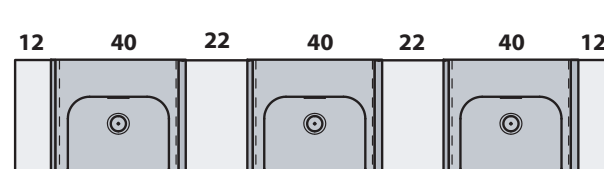

INKA

Cod.3412

Lavabo semincasso 40x40x35,5 monoforo

One hole semi recessed washbasin 40x40x35,5

Versione per piani Inka
Version for Inka fixtures

Versione per mobili
Version for cabinetry

INKA

▼ Possibili combinazioni con lavabo 40
Options with washbasin 40

= 70 cm DX/SX

= 140 cm CENTRATO / CENTERED WASHBASIN

= 80cm DX/SX

= 118 cm DOPPIA VASCA / DOUBLE SINK

= 100 cm DX/SX

= 128 cm DOPPIA VASCA / DOUBLE SINK

= 90 cm DX/SX

= 148 cm DOPPIA VASCA / DOUBLE SINK

= 110 cm DX/SX

= 234 cm MODULO 4 LAVABI 40 / MODULE 4 WASHBASINS 40

= 80 cm CENTRATO / CENTERED WASHBASIN

= 176 cm MODULO 3 LAVABI 40 / MODULE 3 WASHBASINS 40

= 100 cm CENTRATO / CENTERED WASHBASIN

APERTO SU RICHIESTA LAVABO 40 / UPON REQUEST WASHBASIN 40