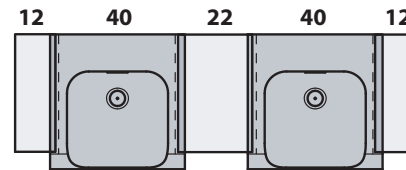

INKA

Cod.3412

Lavabo semincasso 40x40x35,5 monoforo

One hole semi recessed washbasin 40x40x35,5

Versione per piani Inka
Version for Inka fixtures

Versione per mobili
Version for cabinetry

INKA

▼ Possibili combinazioni con lavabo 40
Options with washbasin 40

= 70 cm DX/SX

= 140 cm CENTRATO / CENTERED WASHBASIN

= 80cm DX/SX

= 118 cm DOPPIA VASCA / DOUBLE SINK

= 100 cm DX/SX

= 128 cm DOPPIA VASCA / DOUBLE SINK

= 90 cm DX/SX

= 148 cm DOPPIA VASCA / DOUBLE SINK

= 110 cm DX/SX

= 234 cm MODULO 4 LAVABI 40 / MODULE 4 WASHBASINS 40

= 80 cm CENTRATO / CENTERED WASHBASIN

= 176 cm MODULO 3 LAVABI 40 / MODULE 3 WASHBASINS 40

= 100 cm CENTRATO / CENTERED WASHBASIN

APERTO SU RICHIESTA LAVABO 40 / UPON REQUEST WASHBASIN 40