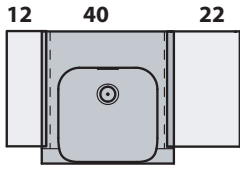

INKA

Cod.3412

Lavabo semincasso 40x40x35,5 monoforo

One hole semi recessed washbasin 40x40x35,5

Versione per piani Inka
Version for Inka fixtures

Versione per mobili
Version for cabinetry

INKA

▼ Possibili combinazioni con lavabo 40
Options with washbasin 40

= 70 cm DX/SX

= 140 cm CENTRATO / CENTERED WASHBASIN

= 80cm DX/SX

= 118 cm DOPPIA VASCA / DOUBLE SINK

= 100 cm DX/SX

= 128 cm DOPPIA VASCA / DOUBLE SINK

= 90 cm DX/SX

= 148 cm DOPPIA VASCA / DOUBLE SINK

= 110 cm DX/SX

= 234 cm MODULO 4 LAVABI 40 / MODULE 4 WASHBASINS 40

= 80 cm CENTRATO / CENTERED WASHBASIN

= 176 cm MODULO 3 LAVABI 40 / MODULE 3 WASHBASINS 40

= 100 cm CENTRATO / CENTERED WASHBASIN

APERTO SU RICHIESTA LAVABO 40 / UPON REQUEST WASHBASIN 40