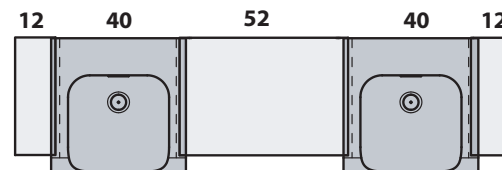

INKA

Cod.3412

Lavabo semincasso 40x40x35,5 monoforo

One hole semi recessed washbasin 40x40x35,5

Versione per piani Inka
Version for Inka fixtures

Versione per mobili
Version for cabinetry

INKA

▼ Possibili combinazioni con lavabo 40
Options with washbasin 40

= 70 cm DX/SX

= 140 cm CENTRATO / CENTERED WASHBASIN

= 80cm DX/SX

= 118 cm DOPPIA VASCA / DOUBLE SINK

= 100 cm DX/SX

= 128 cm DOPPIA VASCA / DOUBLE SINK

= 90 cm DX/SX

= 148 cm DOPPIA VASCA / DOUBLE SINK

= 110 cm DX/SX

= 234 cm MODULO 4 LAVABI 40 / MODULE 4 WASHBASINS 40

= 80 cm CENTRATO / CENTERED WASHBASIN

= 176 cm MODULO 3 LAVABI 40 / MODULE 3 WASHBASINS 40

= 100 cm CENTRATO / CENTERED WASHBASIN

APERTO SU RICHIESTA LAVABO 40 / UPON REQUEST WASHBASIN 40