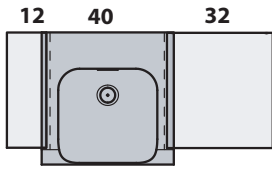

INKA

Cod.3412

Lavabo semincasso 40x40x35,5 monoforo

One hole semi recessed washbasin 40x40x35,5

Versione per piani Inka
Version for Inka fixtures

Versione per mobili
Version for cabinetry

INKA

▼ Possibili combinazioni con lavabo 40
Options with washbasin 40

= 70 cm DX/SX

= 140 cm CENTRATO / CENTERED WASHBASIN

= 80cm DX/SX

= 118 cm DOPPIA VASCA / DOUBLE SINK

= 100 cm DX/SX

= 128 cm DOPPIA VASCA / DOUBLE SINK

= 90 cm DX/SX

= 148 cm DOPPIA VASCA / DOUBLE SINK

= 110 cm DX/SX

= 234 cm MODULO 4 LAVABI 40 / MODULE 4 WASHBASINS 40

= 80 cm CENTRATO / CENTERED WASHBASIN

= 176 cm MODULO 3 LAVABI 40 / MODULE 3 WASHBASINS 40

= 100 cm CENTRATO / CENTERED WASHBASIN

APERTO SU RICHIESTA LAVABO 40 / UPON REQUEST WASHBASIN 40