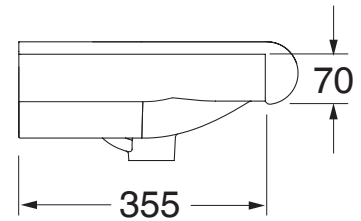

INKA

Cod.3412

Lavabo semincasso 40x40x35,5 monoforo

One hole semi recessed washbasin 40x40x35,5

Versione per piani Inka
Version for Inka fixtures

Versione per mobili
Version for cabinetry

INKA

▼ Possibili combinazioni con lavabo 40
Options with washbasin 40

= 70 cm DX/SX

= 140 cm CENTRATO / CENTERED WASHBASIN

= 80cm DX/SX

= 118 cm DOPPIA VASCA / DOUBLE SINK

= 100 cm DX/SX

= 128 cm DOPPIA VASCA / DOUBLE SINK

= 90 cm DX/SX

= 148 cm DOPPIA VASCA / DOUBLE SINK

= 110 cm DX/SX

= 234 cm MODULO 4 LAVABI 40 / MODULE 4 WASHBASINS 40

= 80 cm CENTRATO / CENTERED WASHBASIN

= 176 cm MODULO 3 LAVABI 40 / MODULE 3 WASHBASINS 40

= 100 cm CENTRATO / CENTERED WASHBASIN

APERTO SU RICHIESTA LAVABO 40 / UPON REQUEST WASHBASIN 40