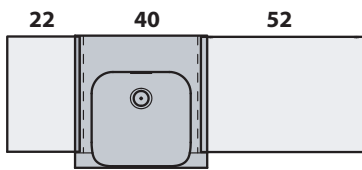

INKA

Cod.3412

Lavabo semincasso 40x40x35,5 monoforo

One hole semi recessed washbasin 40x40x35,5

Versione per piani Inka
Version for Inka fixtures

Versione per mobili
Version for cabinetry

INKA

▼ Possibili combinazioni con lavabo 40
Options with washbasin 40

= 70 cm DX/SX

= 140 cm CENTRATO / CENTERED WASHBASIN

= 80cm DX/SX

= 118 cm DOPPIA VASCA / DOUBLE SINK

= 100 cm DX/SX

= 128 cm DOPPIA VASCA / DOUBLE SINK

= 90 cm DX/SX

= 148 cm DOPPIA VASCA / DOUBLE SINK

= 110 cm DX/SX

= 234 cm MODULO 4 LAVABI 40 / MODULE 4 WASHBASINS 40

= 80 cm CENTRATO / CENTERED WASHBASIN

= 176 cm MODULO 3 LAVABI 40 / MODULE 3 WASHBASINS 40

= 100 cm CENTRATO / CENTERED WASHBASIN

APERTO SU RICHIESTA LAVABO 40 / UPON REQUEST WASHBASIN 40