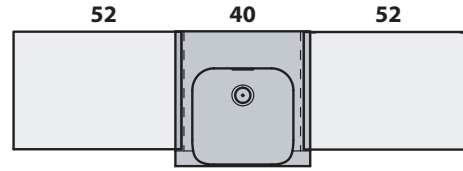

INKA

Cod.3412

Lavabo semincasso 40x40x35,5 monoforo

One hole semi recessed washbasin 40x40x35,5

Versione per piani Inka
Version for Inka fixtures

Versione per mobili
Version for cabinetry

INKA

▼ Possibili combinazioni con lavabo 40
Options with washbasin 40

= 70 cm DX/SX

= 140 cm CENTRATO / CENTERED WASHBASIN

= 80cm DX/SX

= 118 cm DOPPIA VASCA / DOUBLE SINK

= 100 cm DX/SX

= 128 cm DOPPIA VASCA / DOUBLE SINK

= 90 cm DX/SX

= 148 cm DOPPIA VASCA / DOUBLE SINK

= 110 cm DX/SX

= 234 cm MODULO 4 LAVABI 40 / MODULE 4 WASHBASINS 40

= 80 cm CENTRATO / CENTERED WASHBASIN

= 176 cm MODULO 3 LAVABI 40 / MODULE 3 WASHBASINS 40

= 100 cm CENTRATO / CENTERED WASHBASIN

APERTO SU RICHIESTA LAVABO 40 / UPON REQUEST WASHBASIN 40