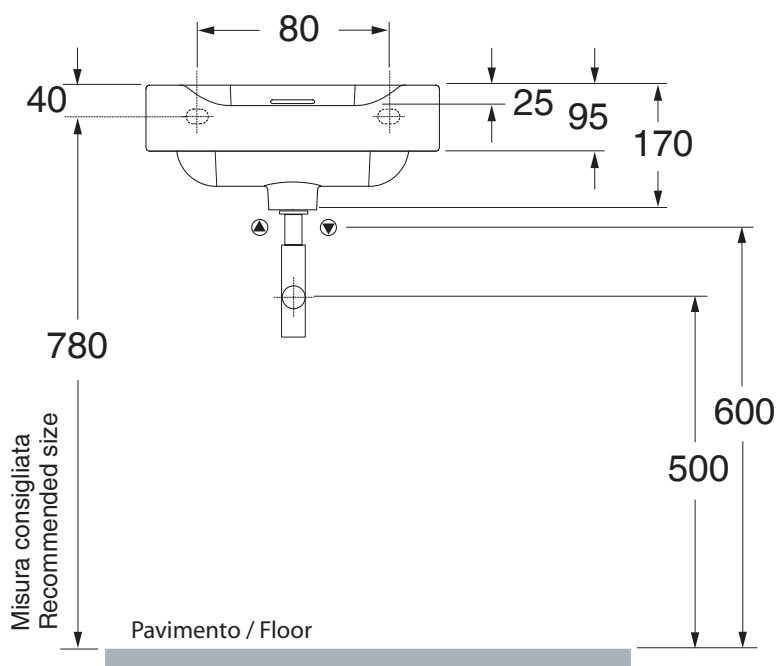

INKA

Cod.3412

Lavabo semincasso 40x40x35,5 monoforo

One hole semi recessed washbasin 40x40x35,5

Versione per piani Inka
Version for Inka fixtures

Versione per mobili
Version for cabinetry

INKA

▼ Possibili combinazioni con lavabo 40
Options with washbasin 40

= 70 cm DX/SX

= 140 cm CENTRATO / CENTERED WASHBASIN

= 80cm DX/SX

= 118 cm DOPPIA VASCA / DOUBLE SINK

= 100 cm DX/SX

= 128 cm DOPPIA VASCA / DOUBLE SINK

= 90 cm DX/SX

= 148 cm DOPPIA VASCA / DOUBLE SINK

= 110 cm DX/SX

= 234 cm MODULO 4 LAVABI 40 / MODULE 4 WASHBASINS 40

= 80 cm CENTRATO / CENTERED WASHBASIN

= 176 cm MODULO 3 LAVABI 40 / MODULE 3 WASHBASINS 40

= 100 cm CENTRATO / CENTERED WASHBASIN

APERTO SU RICHIESTA LAVABO 40 / UPON REQUEST WASHBASIN 40