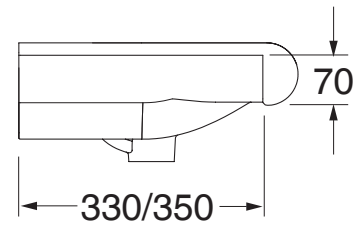

INKA

Cod.3412

Lavabo semincasso 40x40x35,5 monoforo

One hole semi recessed washbasin 40x40x35,5

Versione per piani Inka
Version for Inka fixtures

Versione per mobili
Version for cabinetry

INKA

▼ Possibili combinazioni con lavabo 40
Options with washbasin 40

= 70 cm DX/SX

= 140 cm CENTRATO / CENTERED WASHBASIN

= 80cm DX/SX

= 118 cm DOPPIA VASCA / DOUBLE SINK

= 100 cm DX/SX

= 128 cm DOPPIA VASCA / DOUBLE SINK

= 90 cm DX/SX

= 148 cm DOPPIA VASCA / DOUBLE SINK

= 110 cm DX/SX

= 234 cm MODULO 4 LAVABI 40 / MODULE 4 WASHBASINS 40

= 80 cm CENTRATO / CENTERED WASHBASIN

= 176 cm MODULO 3 LAVABI 40 / MODULE 3 WASHBASINS 40

= 100 cm CENTRATO / CENTERED WASHBASIN

APERTO SU RICHIESTA LAVABO 40 / UPON REQUEST WASHBASIN 40