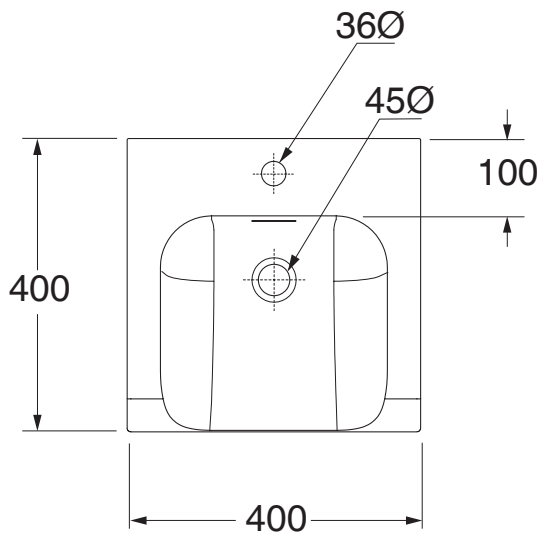

INKA

Cod.3412

Lavabo semincasso 40x40x35,5 monoforo

One hole semi recessed washbasin 40x40x35,5

Versione per piani Inka
Version for Inka fixtures

Versione per mobili
Version for cabinetry

INKA

▼ Possibili combinazioni con lavabo 40
Options with washbasin 40

= 70 cm DX/SX

= 140 cm CENTRATO / CENTERED WASHBASIN

= 80cm DX/SX

= 118 cm DOPPIA VASCA / DOUBLE SINK

= 100 cm DX/SX

= 128 cm DOPPIA VASCA / DOUBLE SINK

= 90 cm DX/SX

= 148 cm DOPPIA VASCA / DOUBLE SINK

= 110 cm DX/SX

= 234 cm MODULO 4 LAVABI 40 / MODULE 4 WASHBASINS 40

= 80 cm CENTRATO / CENTERED WASHBASIN

= 176 cm MODULO 3 LAVABI 40 / MODULE 3 WASHBASINS 40

= 100 cm CENTRATO / CENTERED WASHBASIN

APERTO SU RICHIESTA LAVABO 40 / UPON REQUEST WASHBASIN 40