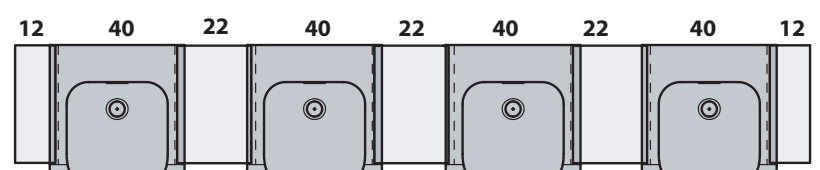

INKA

Cod.3412

Lavabo semincasso 40x40x35,5 monoforo

One hole semi recessed washbasin 40x40x35,5

Versione per piani Inka
Version for Inka fixtures

Versione per mobili
Version for cabinetry

INKA

▼ Possibili combinazioni con lavabo 40
Options with washbasin 40

= 70 cm DX/SX

= 140 cm CENTRATO / CENTERED WASHBASIN

= 80cm DX/SX

= 118 cm DOPPIA VASCA / DOUBLE SINK

= 100 cm DX/SX

= 128 cm DOPPIA VASCA / DOUBLE SINK

= 90 cm DX/SX

= 148 cm DOPPIA VASCA / DOUBLE SINK

= 110 cm DX/SX

= 234 cm MODULO 4 LAVABI 40 / MODULE 4 WASHBASINS 40

= 80 cm CENTRATO / CENTERED WASHBASIN

= 176 cm MODULO 3 LAVABI 40 / MODULE 3 WASHBASINS 40

= 100 cm CENTRATO / CENTERED WASHBASIN

APERTO SU RICHIESTA LAVABO 40 / UPON REQUEST WASHBASIN 40