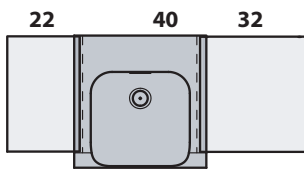

INKA

Cod.3412

Lavabo semincasso 40x40x35,5 monoforo

One hole semi recessed washbasin 40x40x35,5

Versione per piani Inka
Version for Inka fixtures

Versione per mobili
Version for cabinetry

INKA

▼ Possibili combinazioni con lavabo 40
Options with washbasin 40

= 70 cm DX/SX

= 140 cm CENTRATO / CENTERED WASHBASIN

= 80cm DX/SX

= 118 cm DOPPIA VASCA / DOUBLE SINK

= 100 cm DX/SX

= 128 cm DOPPIA VASCA / DOUBLE SINK

= 90 cm DX/SX

= 148 cm DOPPIA VASCA / DOUBLE SINK

= 110 cm DX/SX

= 234 cm MODULO 4 LAVABI 40 / MODULE 4 WASHBASINS 40

= 80 cm CENTRATO / CENTERED WASHBASIN

= 176 cm MODULO 3 LAVABI 40 / MODULE 3 WASHBASINS 40

= 100 cm CENTRATO / CENTERED WASHBASIN

APERTO SU RICHIESTA LAVABO 40 / UPON REQUEST WASHBASIN 40