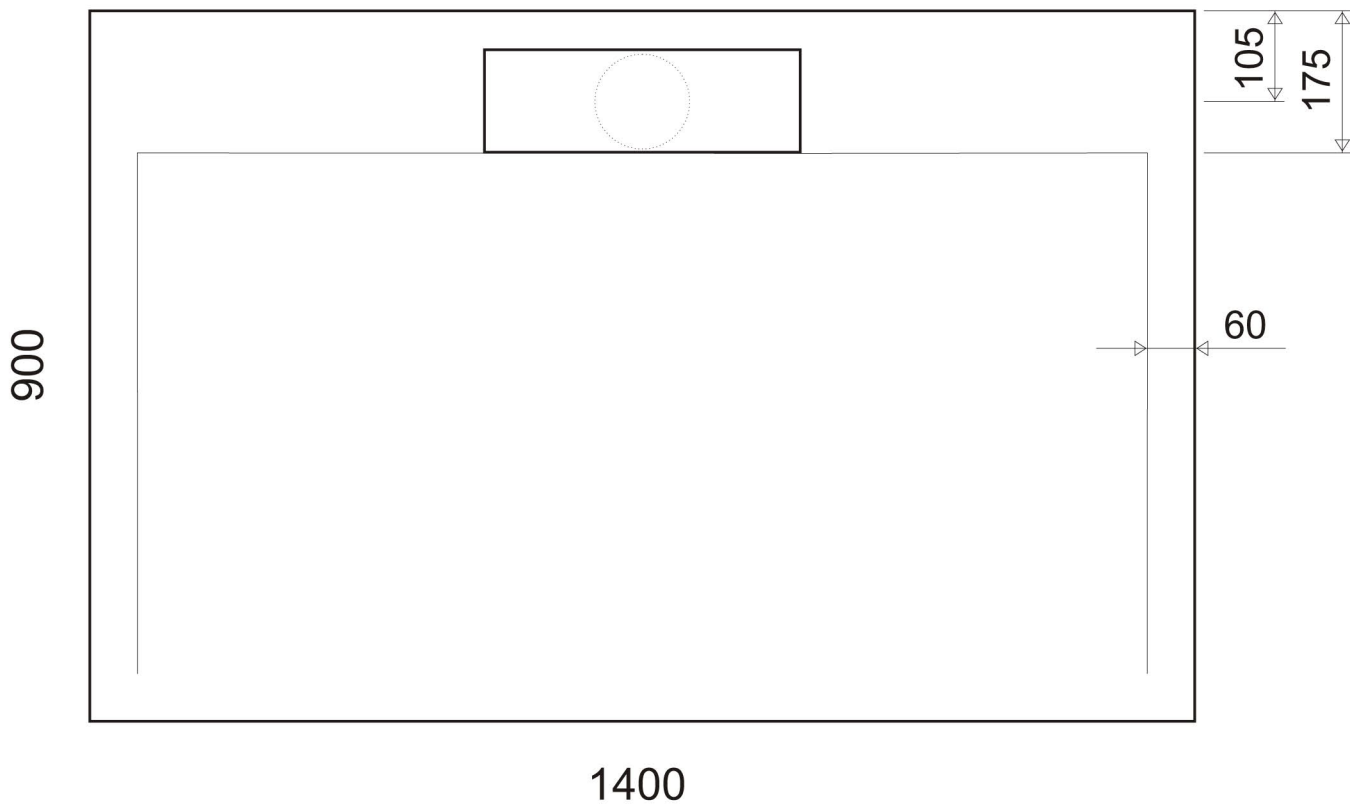

IRENA 90x140

tloušťka 35mm

HI14090