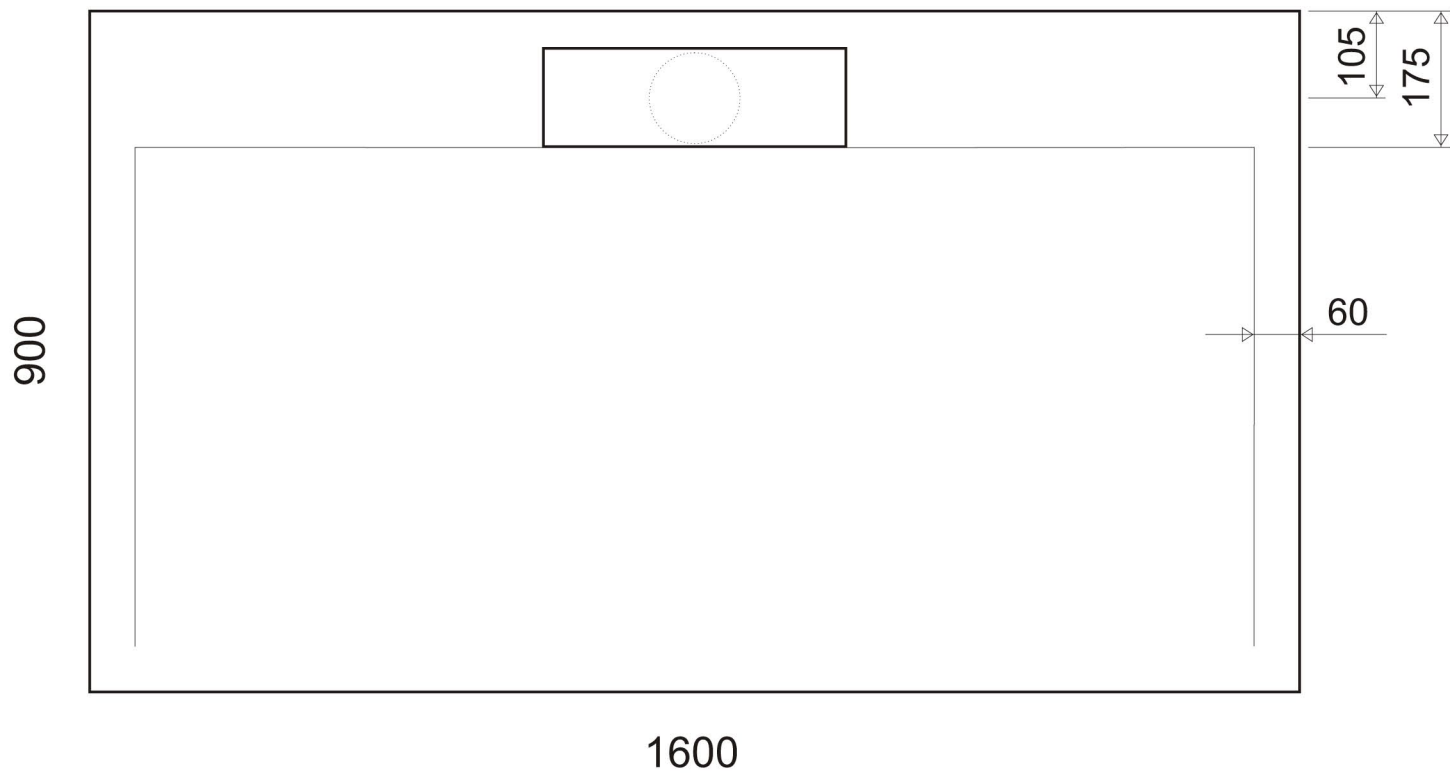

IRENA 90x160

tloušťka 35mm

HI16090