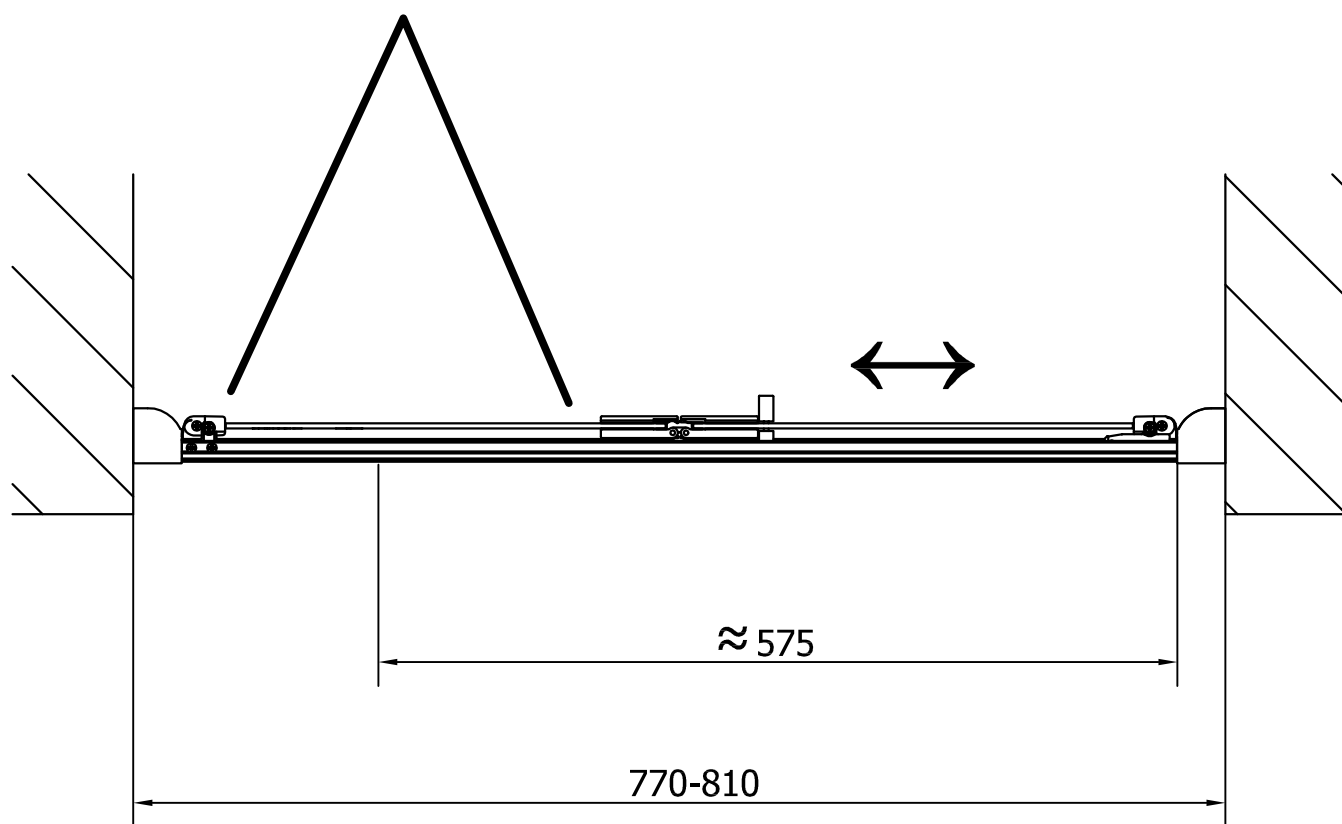

2002

DL2715L

2002

DL2715R

≈ 575

770-810

Kreslil vs	Kontroloval	Schválil	Datum	Datum	
			LUCIS LINE		
			DL2715	Vydání	List 1 / 1