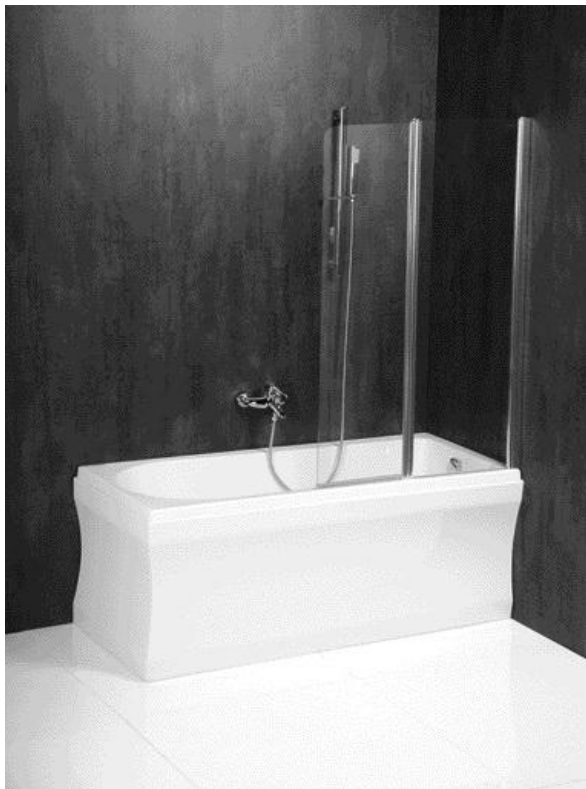

# BS-90

v=140mm