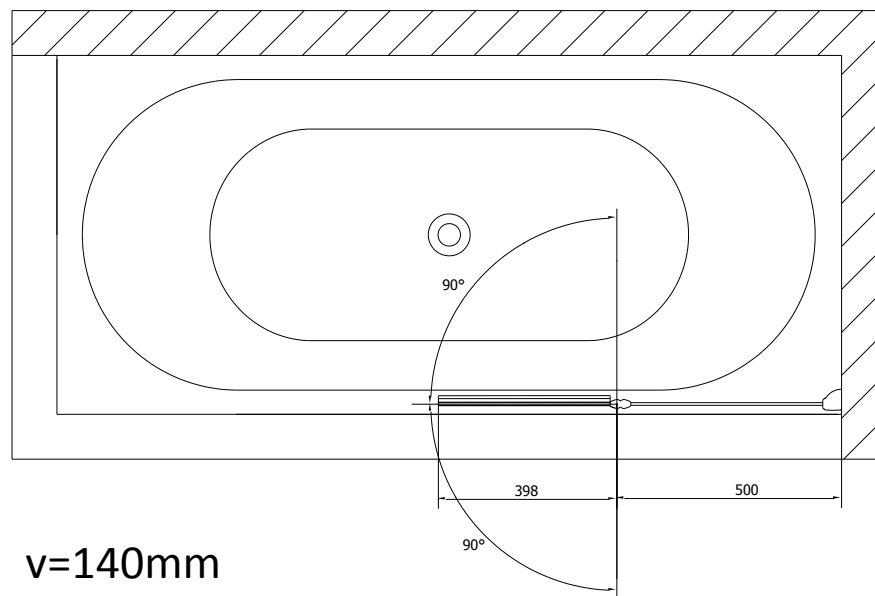

# BS-90

v=140mm