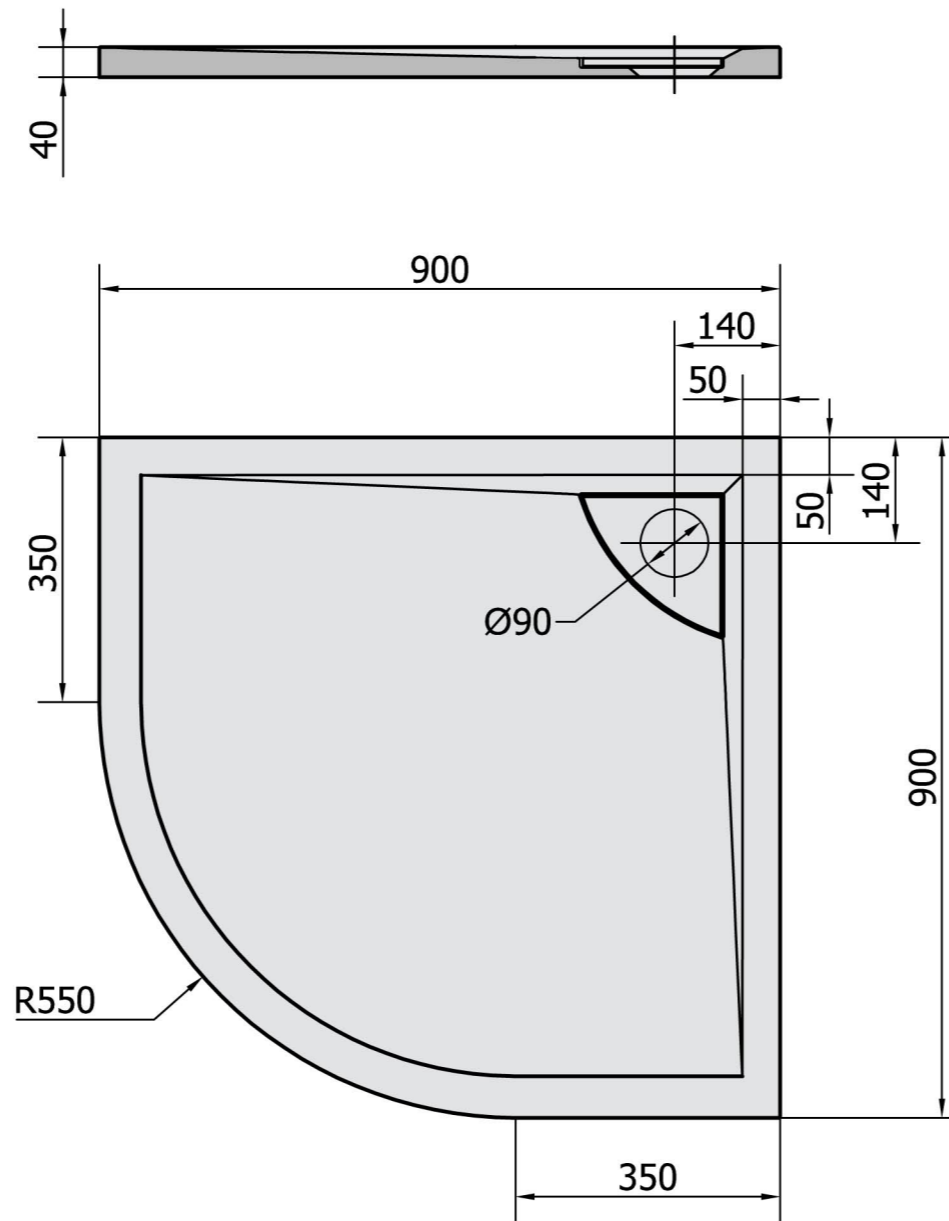

Lussa

71602

| | | | | | |
|--|-------------|----------|-------------|-------|-------|
| Kreslil vs | Kontroloval | Schválil | Datum | Datum | |
| polysan  | | | CAST MARBLE | | |
| Lussa90x90R55 | | | Vydání | 1 | 1 / 1 |