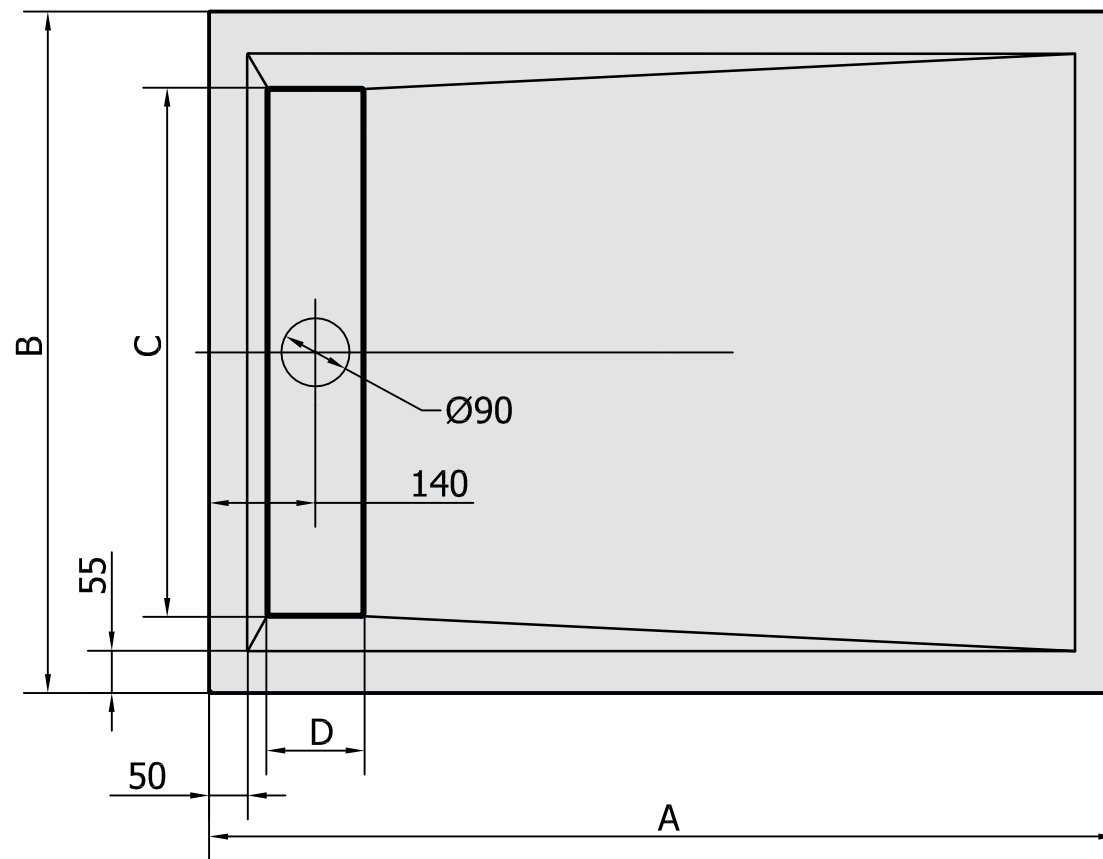

Varesa

VARESA	A	B	C	D
90x80	900	800	600	130
100x80	1000	800	600	130
120x80	1200	800	600	130
120x90	1200	900	700	130

Kreslil	Kontroloval	Schválil	Datum	Datum	
vs					
		CAST MARBLE			
Varesa			Vydání	List	
				1 / 1	