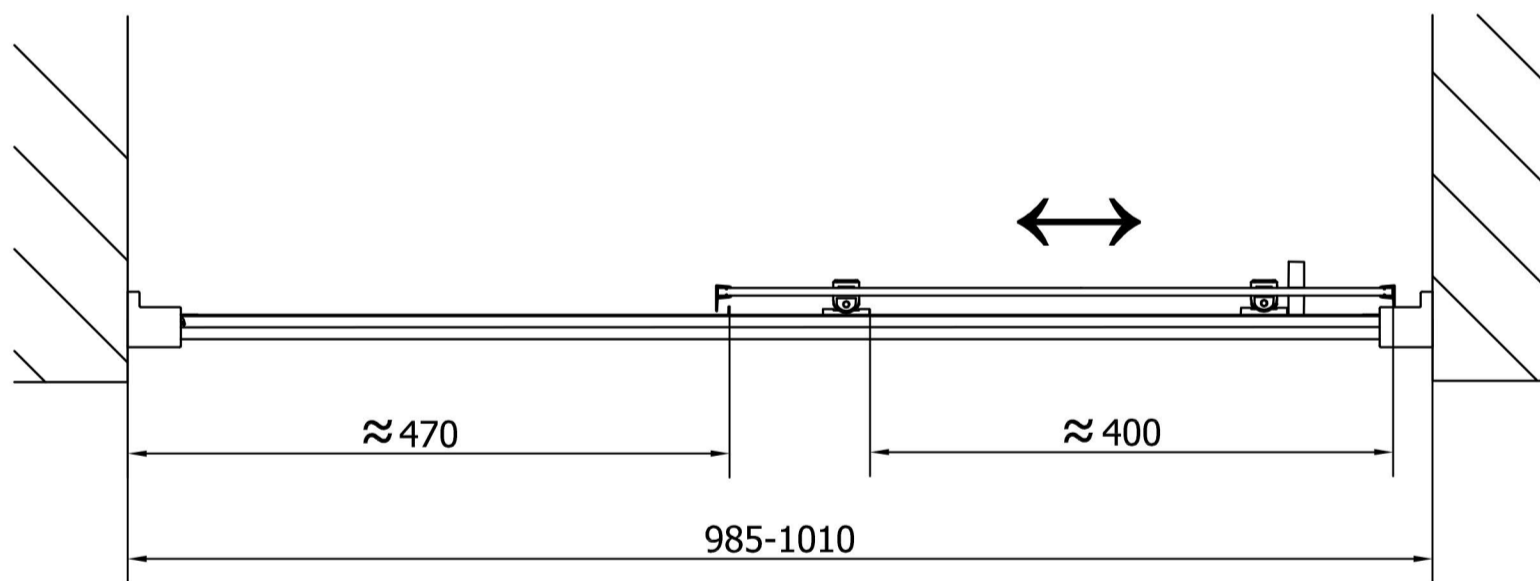

Variabilní instalace L/R

Kreslil VS	Kontroloval	Schválil	Datum	Datum
			EASY LINE	
			EL1015	Vydání 1 / 1