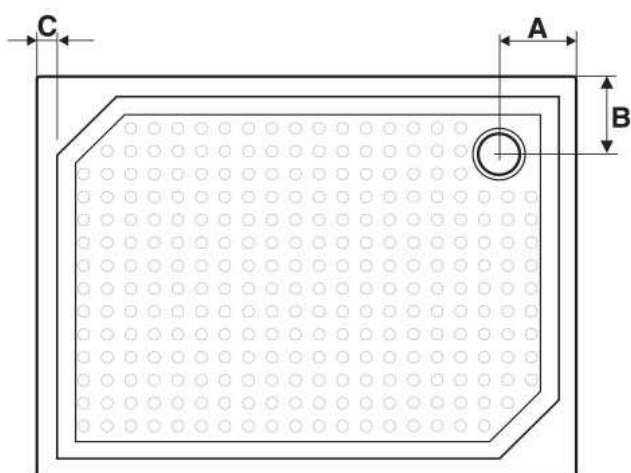

VANIČKY SARA

ČELNÍ PANELY

Levý či pravý panel se určuje dle pozice kratší strany

Kód	Rozměr	Výška	Hloubka	Rozměr A	Rozměr B	Rozměr C	Dno	Panel
HS8090	800x900	40	20	180	180	50	hladké	GP8090L/P
HS9070	900x700	40	20	162	163	50	hladké	GP9070L/P
HS9075	900x750	35	20	180	180	50	hladké	GP9075L/P
HS10075	1000x750	35	20	180	180	50	hladké	GP10075L/P
GS10080	1000x800	40	20	170	170	45	profilované	GP10080L/P
HS10090	1000x900	40	20	162	163	50	hladké	GP10090L/P
HS11075	1100x750	35	20	180	180	50	hladké	GP11075L/P
HS11080	1100x800	40	20	160	160	50	hladké	GP11080L/P
HS11090	1100x900	40	20	162	162	50	hladké	GP11090L/P
HS12075	1200x750	35	20	180	180	50	hladké	GP12075L/P
GS12080	1200x800	40	20	165	165	45	profilované	GP12080L/P
GS12090	1200x900	40	20	170	170	45	profilované	GP12090L/P

Rozměry jsou uvedeny v mm.

Součástí vaničky je sada pěti výškově nastavitelných nožiček.