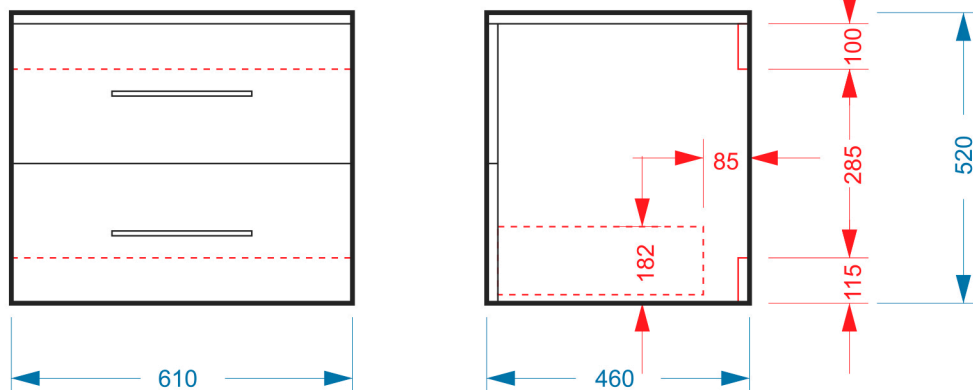

Technický list

Trento B (W) 60, 75, 120

koupelnová skříňka s keramickým umyvadlem

Trento W (B) 60

Trento W (B) 75

Trento W (B) 120