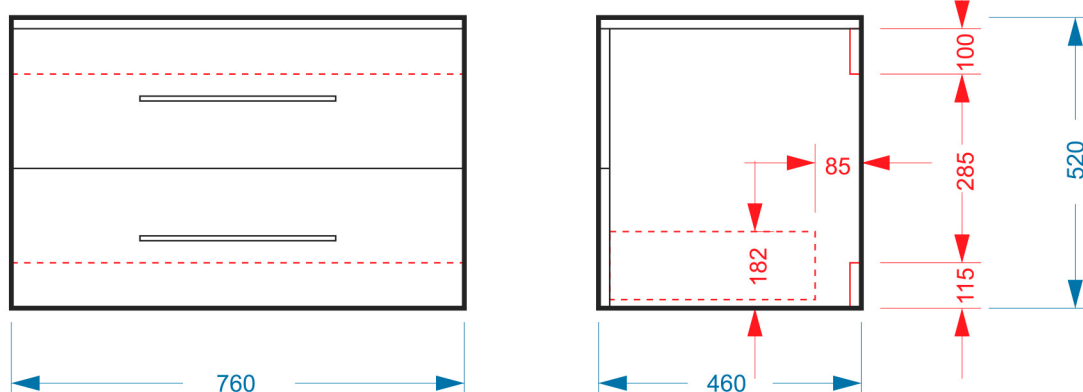

Technický list

Trento B (W) 60, 75, 120

koupelnová skříňka s keramickým umyvadlem

Trento W (B) 60

Trento W (B) 75

Trento W (B) 120