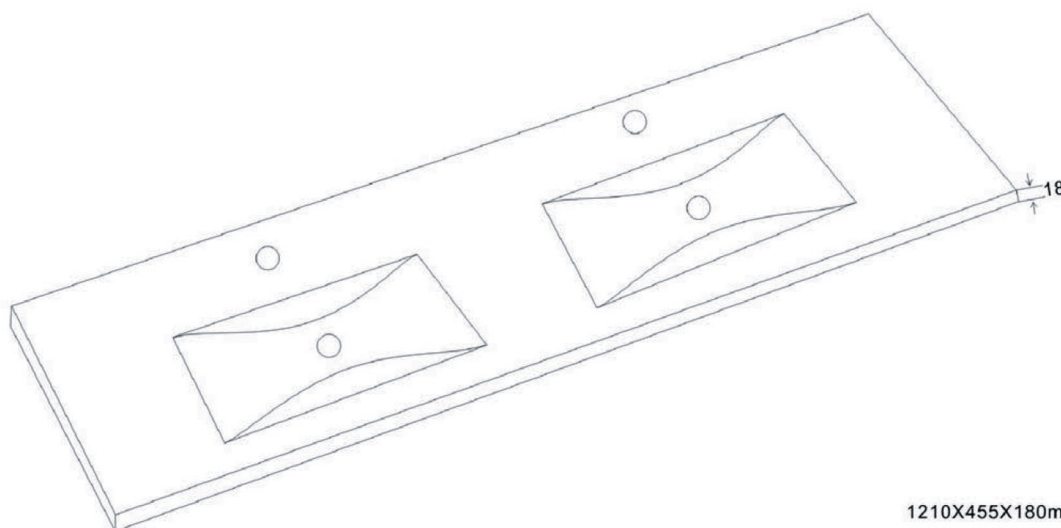

# CSX 121-46 2K

nábytkové keramické umyvadlo

rozměrová tolerance výrobce je  $\pm 3\%$

1210X455X180mm