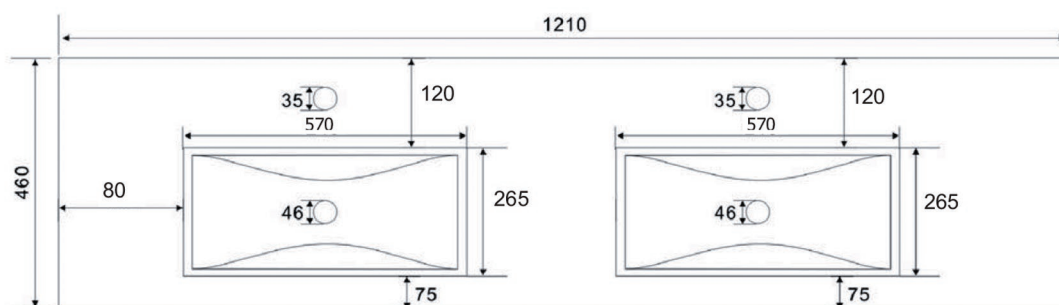

# CSX 121-46 2K

nábytkové keramické umyvadlo

rozměrová tolerance výrobce je  $\pm 3\%$

1210X455X180mm