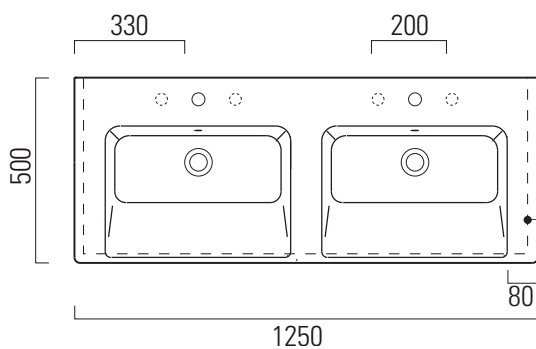

Norm

125x50

Lavabo / Washbasin
125x50 cm
35,1 kg

LAVABO con foro troppopieno, monoforo predisposto per rubinetteria triforo. Installazione a sospensione o incasso.

WASHBASIN with overflow, one taphole predisposed for three tapholes fitting. Wall hung or built-in installation.

Colori - Colours	Codici - Codes	Fori - Tapholes
<input type="radio"/> Bianco lucido - White glossy	8625111	monoforo / one taphole fitting

1170x465 Taglio del mobile per installazione a incasso.
1170x465 Furniture cut for built-in basin installation in basin installation.