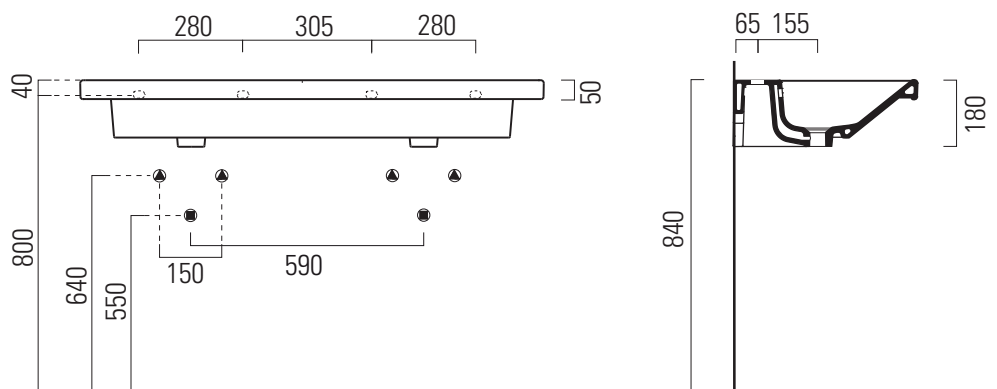

Norm

125x50

Lavabo / Washbasin
125x50 cm
35,1 kg

LAVABO con foro troppopieno, monoforo predisposto per rubinetteria triforo. Installazione a sospensione o incasso.

WASHBASIN with overflow, one taphole predisposed for three tapholes fitting. Wall hung or built-in installation.

Colori - Colours	Codici - Codes	Fori - Tapholes
<input type="radio"/> Bianco lucido - White glossy	8625111	monoforo / one taphole fitting

1170x465 Taglio del mobile per installazione a incasso.
1170x465 Furniture cut for built-in basin installation in basin installation.