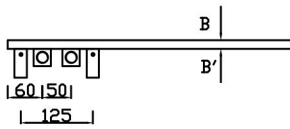

10 GROUP(20 TUBES)

500

Max 100mm Min 65mm

NR512