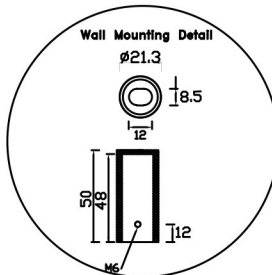

10 GROUP(20 TUBES)

500

Max 100mm Min 65mm

NR512