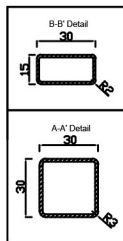

10 GROUP(20 TUBES)

500

Max 100mm Min 65mm

NR512