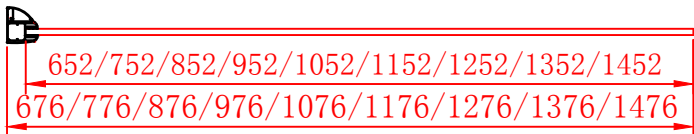

Adjust 20mm

MS1-70/80/90/100/110/120/130/140/150