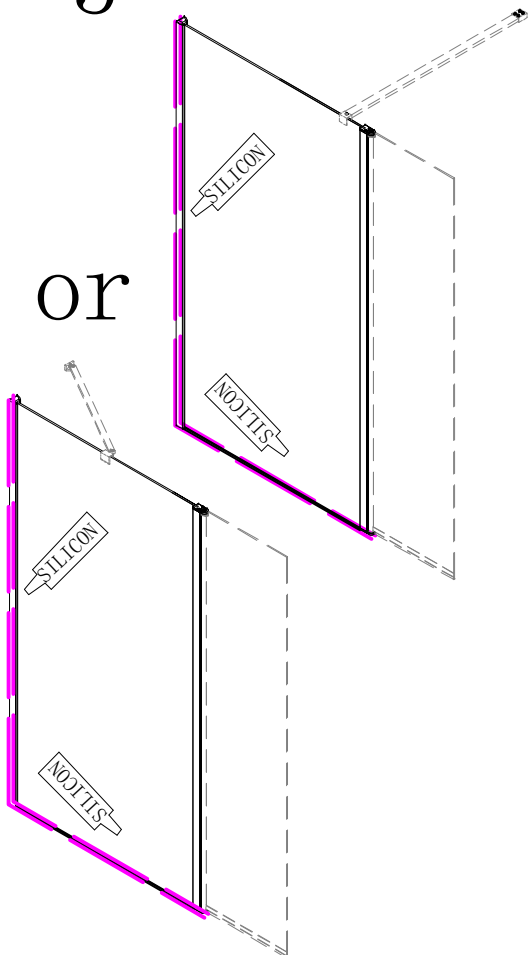

# MODULAR SHOWER

MS3A-70/80/90/100/120

**polysan** 

Polysan s.r.o.  
Nesměřice 52  
285 22 Zruč nad Sázavou  
Czech Republic  
[www.polysan.net](http://www.polysan.net)

4a

or

4b

5

or

Polysan s.r.o.  
Nesměřice 52  
285 22 Zruč nad Sázavou  
Czech Republic  
www.polysan.net

EN 14428

Glass shower enclosure  
cleaning efficiency: conforming  
impact resistance: conforming  
operating life: conforming