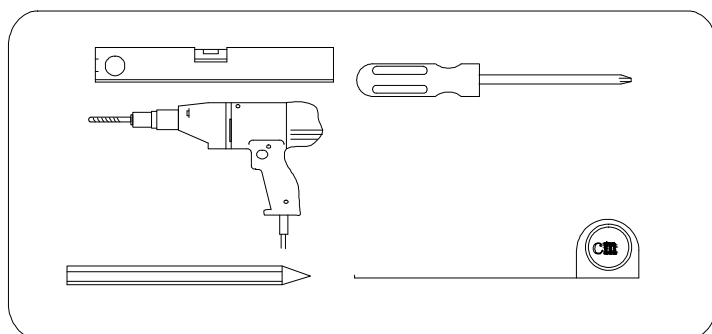

# MODULAR SHOWER

MS3A-70/80/90/100/120

**polysan** 

Polysan s.r.o.  
Nesměřice 52  
285 22 Zruč nad Sázavou  
Czech Republic  
[www.polysan.net](http://www.polysan.net)

4a

or

4b

5

or

Polysan s.r.o.  
Nesměřice 52  
285 22 Zruč nad Sázavou  
Czech Republic  
www.polysan.net

EN 14428

Glass shower enclosure  
cleaning efficiency: conforming  
impact resistance: conforming  
operating life: conforming