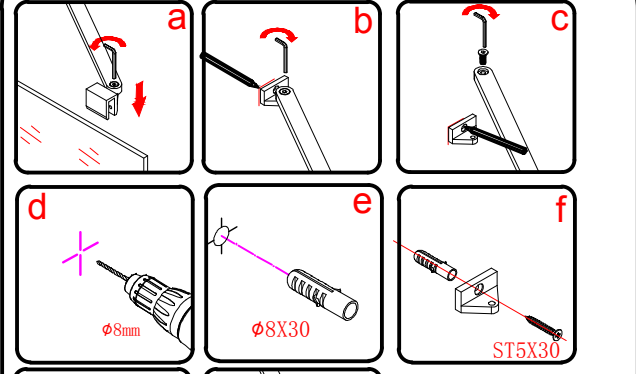

# MODULAR SHOWER

MS3A-70/80/90/100/120

**polysan** 

Polysan s.r.o.  
Nesměřice 52  
285 22 Zruč nad Sázavou  
Czech Republic  
[www.polysan.net](http://www.polysan.net)

4a

or

4b

5

or

Polysan s.r.o.  
Nesměřice 52  
285 22 Zruč nad Sázavou  
Czech Republic  
www.polysan.net

EN 14428

Glass shower enclosure  
cleaning efficiency: conforming  
impact resistance: conforming  
operating life: conforming