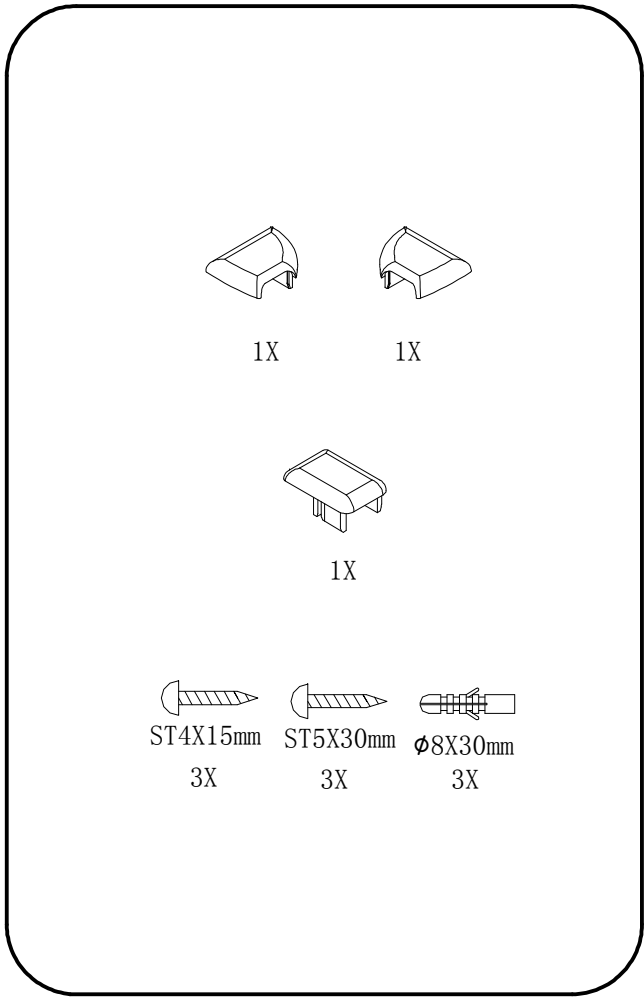

# MODULAR SHOWER

MS3A-70/80/90/100/120

**polysan** 

Polysan s.r.o.  
Nesměřice 52  
285 22 Zruč nad Sázavou  
Czech Republic  
[www.polysan.net](http://www.polysan.net)

4a

or

4b

5

or

Polysan s.r.o.  
Nesměřice 52  
285 22 Zruč nad Sázavou  
Czech Republic  
www.polysan.net

EN 14428

Glass shower enclosure  
cleaning efficiency: conforming  
impact resistance: conforming  
operating life: conforming