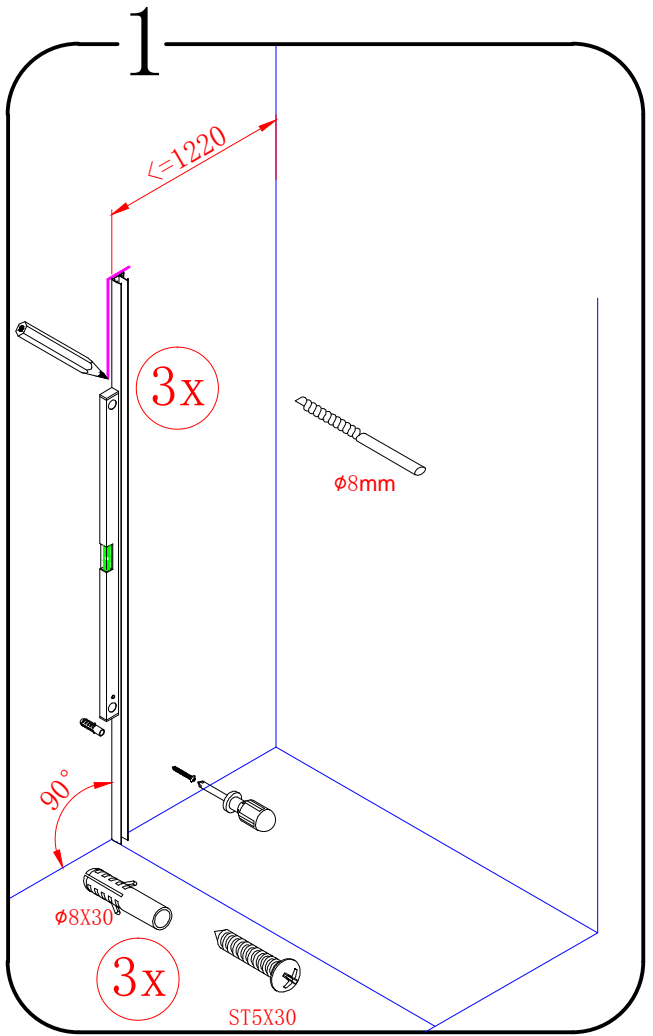

# MODULAR SHOWER

MS3A-70/80/90/100/120

**polysan** 

Polysan s.r.o.  
Nesměřice 52  
285 22 Zruč nad Sázavou  
Czech Republic  
[www.polysan.net](http://www.polysan.net)

4a

or

4b

5

or

Polysan s.r.o.  
Nesměřice 52  
285 22 Zruč nad Sázavou  
Czech Republic  
www.polysan.net

EN 14428

Glass shower enclosure  
cleaning efficiency: conforming  
impact resistance: conforming  
operating life: conforming