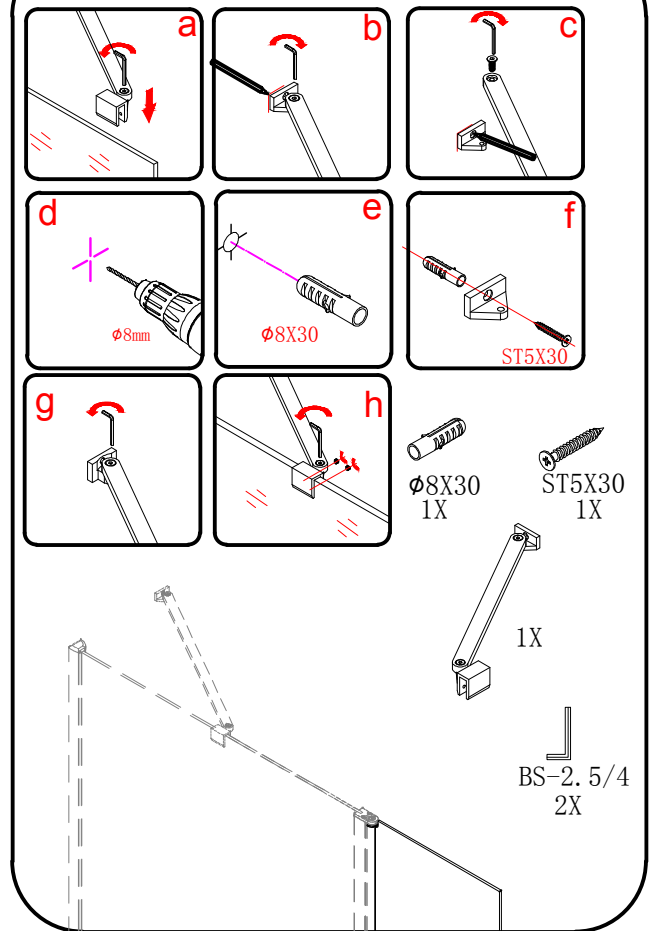

# MODULAR SHOWER

MS3B-30/40/50/60

or

**polysan** 

Polysan s.r.o.  
Nesměřice 52  
285 22 Zruč nad Sázavou  
Czech Republic  
[www.polysan.net](http://www.polysan.net)

4a

or 4b

5

Polysan s.r.o.  
Nesměřice 52  
285 22 Zruč nad Sázavou  
Czech Republic  
www.polysan.net

EN 14428

Glass shower enclosure  
cleaning efficiency: conforming  
impact resistance: conforming  
operating life: conforming