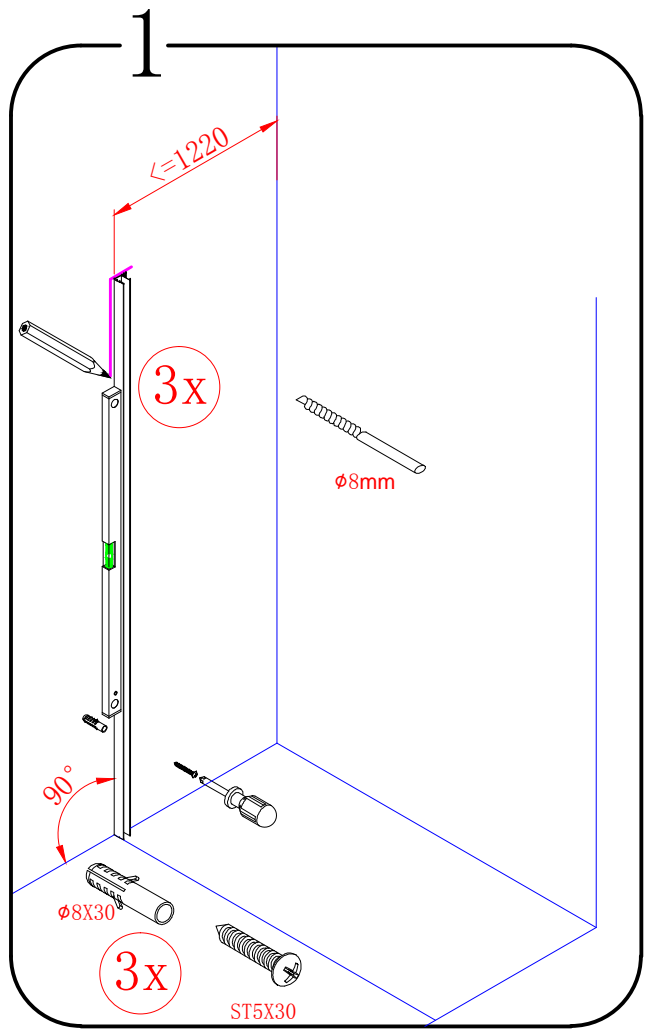

# MODULAR SHOWER

MS3B-30/40/50/60

or

**polysan** 

Polysan s.r.o.  
Nesměřice 52  
285 22 Zruč nad Sázavou  
Czech Republic  
[www.polysan.net](http://www.polysan.net)

4a

or 4b

5