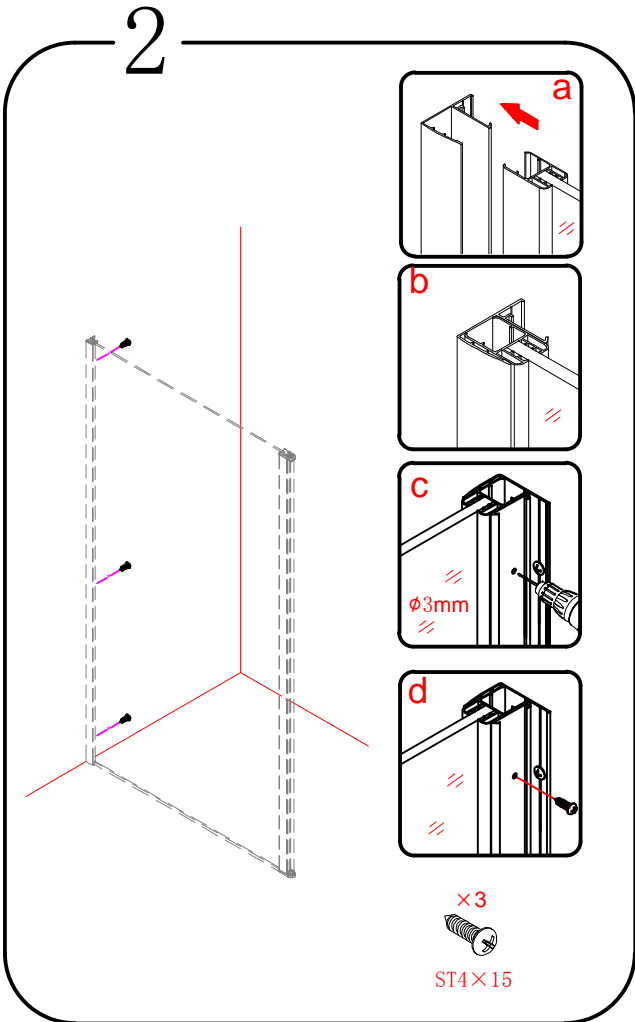

# MODULAR SHOWER

MS3B-30/40/50/60

or

**polysan** 

Polysan s.r.o.  
Nesměřice 52  
285 22 Zruč nad Sázavou  
Czech Republic  
[www.polysan.net](http://www.polysan.net)

4a

or 4b

5