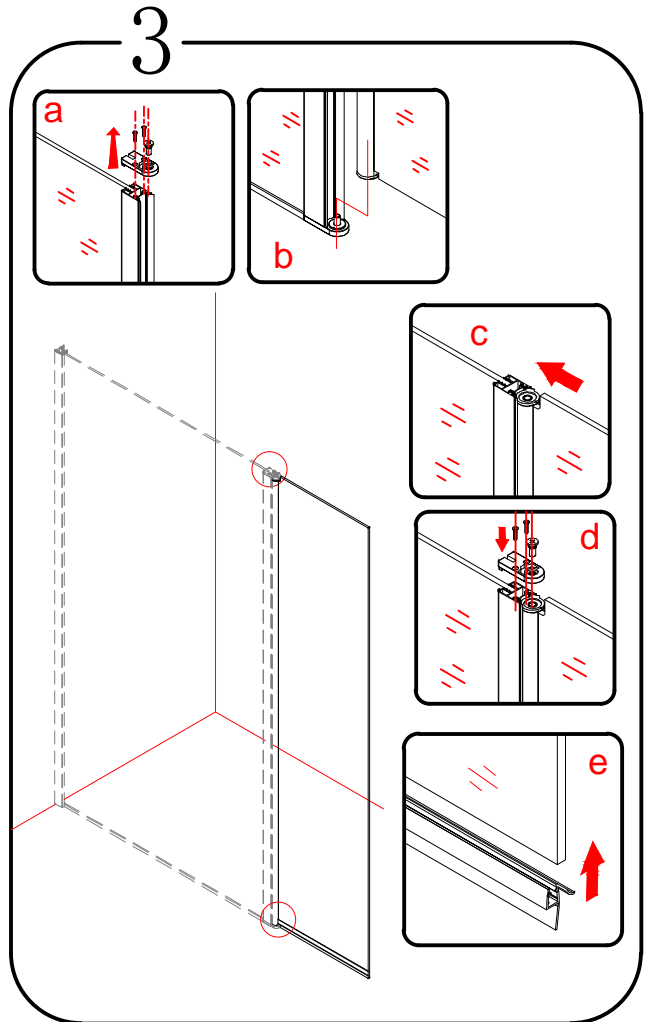

# MODULAR SHOWER

MS3B-30/40/50/60

or

**polysan** 

Polysan s.r.o.  
Nesměřice 52  
285 22 Zruč nad Sázavou  
Czech Republic  
[www.polysan.net](http://www.polysan.net)

4a

or 4b

5