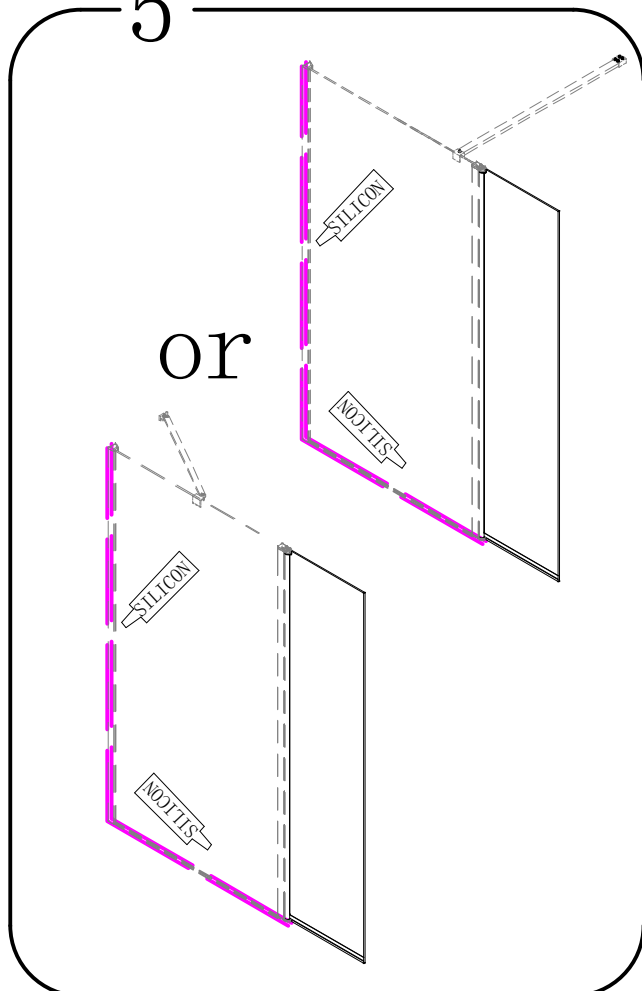

# MODULAR SHOWER

MS3B-30/40/50/60

or

**polysan** 

Polysan s.r.o.  
Nesměřice 52  
285 22 Zruč nad Sázavou  
Czech Republic  
[www.polysan.net](http://www.polysan.net)

4a

or 4b

5

Polysan s.r.o.  
Nesměřice 52  
285 22 Zruč nad Sázavou  
Czech Republic  
www.polysan.net

EN 14428

Glass shower enclosure  
cleaning efficiency: conforming  
impact resistance: conforming  
operating life: conforming