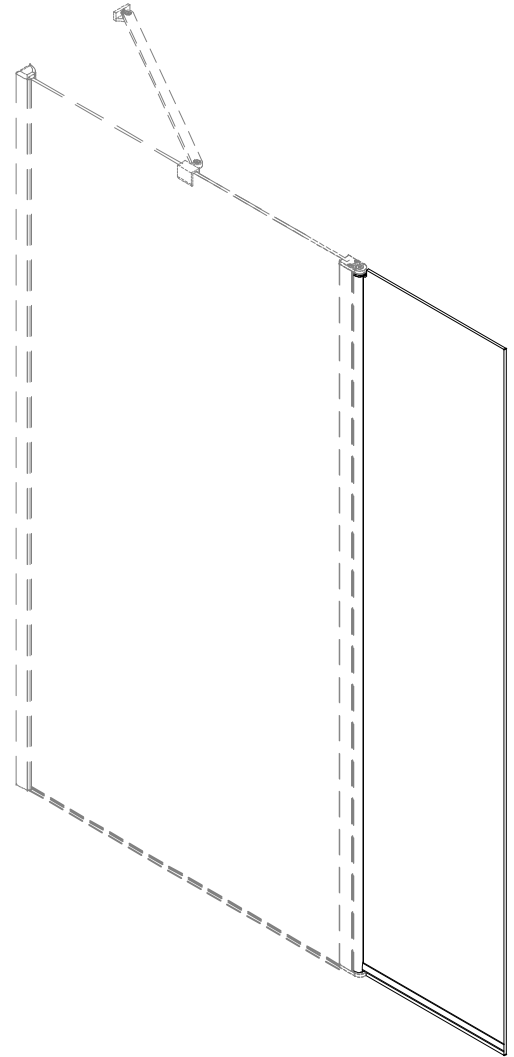

# MODULAR SHOWER

MS3B-30/40/50/60

or

**polysan** 

Polysan s.r.o.  
Nesměřice 52  
285 22 Zruč nad Sázavou  
Czech Republic  
[www.polysan.net](http://www.polysan.net)

4a

or 4b

5