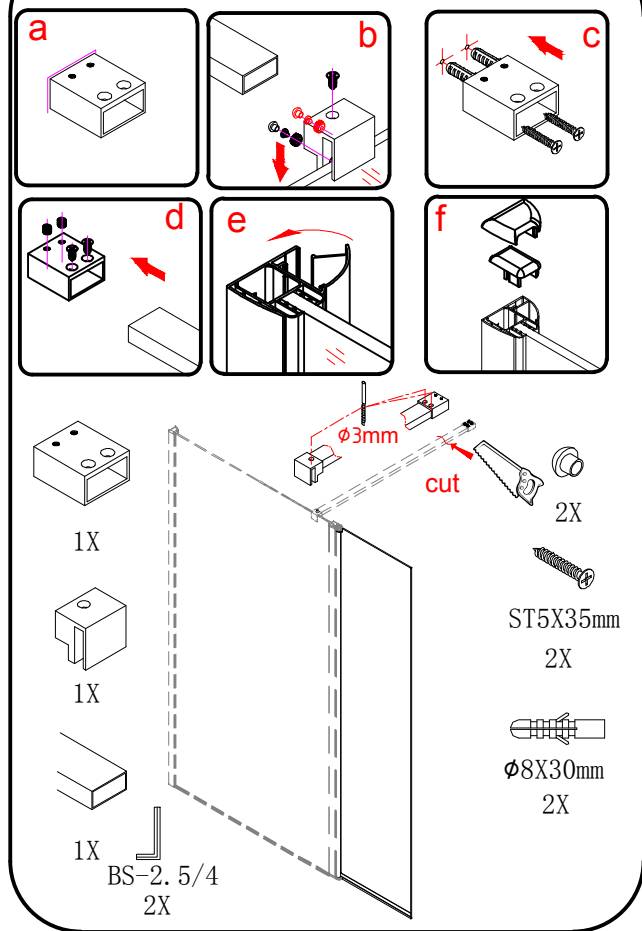

# MODULAR SHOWER

MS3B-30/40/50/60

or

**polysan** 

Polysan s.r.o.  
Nesměřice 52  
285 22 Zruč nad Sázavou  
Czech Republic  
[www.polysan.net](http://www.polysan.net)

4a

or 4b

5

Polysan s.r.o.  
Nesměřice 52  
285 22 Zruč nad Sázavou  
Czech Republic  
www.polysan.net

EN 14428

Glass shower enclosure  
cleaning efficiency: conforming  
impact resistance: conforming  
operating life: conforming