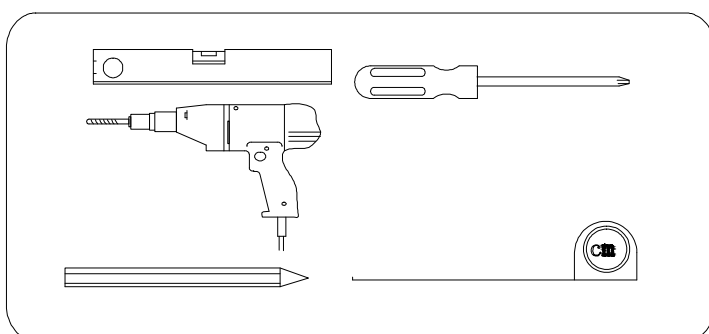

# MODULAR SHOWER

MS3B-30/40/50/60

or

**polysan** 

Polysan s.r.o.  
Nesměřice 52  
285 22 Zruč nad Sázavou  
Czech Republic  
[www.polysan.net](http://www.polysan.net)

4a

or 4b

5

Polysan s.r.o.  
Nesměřice 52  
285 22 Zruč nad Sázavou  
Czech Republic  
www.polysan.net

EN 14428

Glass shower enclosure  
cleaning efficiency: conforming  
impact resistance: conforming  
operating life: conforming