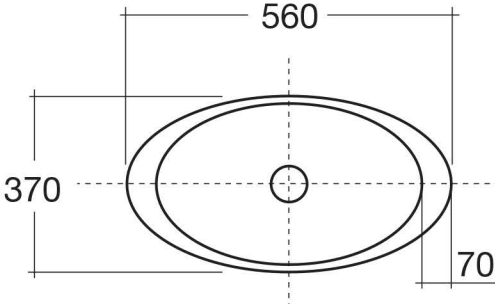

BEVERLY 56X37

A-A'

TOP

SECT A-A'

W040701