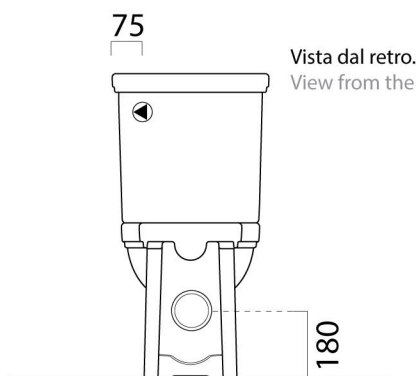

Classic

70x37

Wc
Monoblocco
70x37 cm
25,8 kg

WC MONOBLOCCO con scarico a parete trasformabile a pavimento tramite curva tecnica non a corredo.

CLOSE COUPLED WC with horizontal outlet convertible to floor outlet through a technical curve not included in set.

Colori - Colours	Codici - Codes	Fori - Tapholes
<input type="radio"/> Bianco lucido - White glossy	871711	

Raccordi di scarico - Flushing connections	Codici - Codes	Interasse - Distance
	MCURVA	* 275
	MCURVAS	* Da 250 a 320 mm * From 250 to 320 mm
	MCURVA90	* Da 80 a 230 mm * From 80 to 230 mm