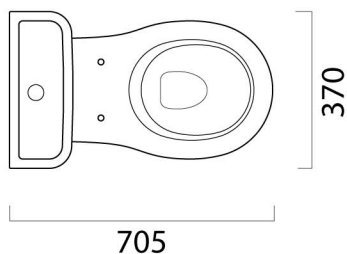

Classic

70x37

Wc
Monoblocco
70x37 cm
25,8 kg

WC MONOBLOCCO con scarico a parete trasformabile a pavimento tramite curva tecnica non a corredo.

CLOSE COUPLED WC with horizontal outlet convertible to floor outlet through a technical curve not included in set.

Colori - Colours	Codici - Codes	Fori - Tapholes
<input type="radio"/> Bianco lucido - White glossy	871711	

Raccordi di scarico - Flushing connections	Codici - Codes	Interasse - Distance
	MCURVA	* 275
	MCURVAS	* Da 250 a 320 mm * From 250 to 320 mm
	MCURVA90	* Da 80 a 230 mm * From 80 to 230 mm