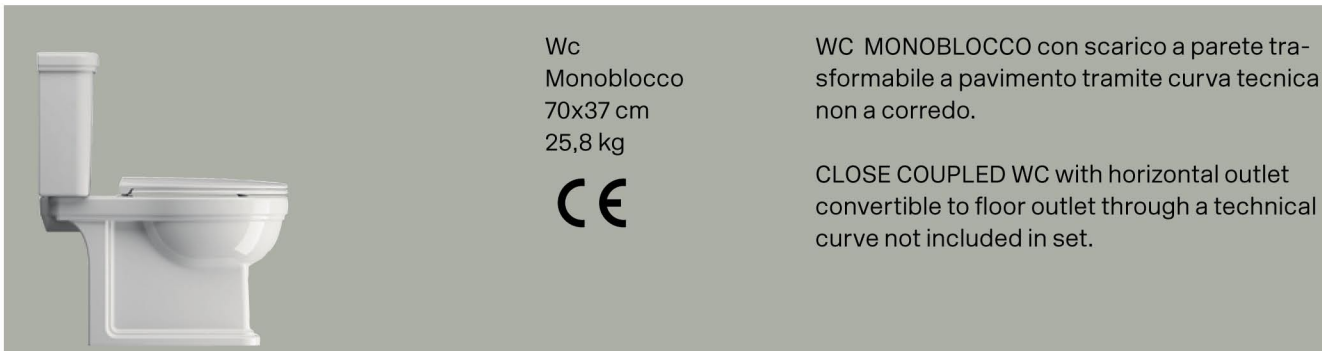

Classic

70x37

Wc
Monoblocco
70x37 cm
25,8 kg

WC MONOBLOCCO con scarico a parete trasformabile a pavimento tramite curva tecnica non a corredo.

CLOSE COUPLED WC with horizontal outlet convertible to floor outlet through a technical curve not included in set.

Colori - Colours	Codici - Codes	Fori - Tapholes
<input type="radio"/> Bianco lucido - White glossy	871711	

Raccordi di scarico - Flushing connections	Codici - Codes	Interasse - Distance
	MCURVA	* 275
	MCURVAS	* Da 250 a 320 mm * From 250 to 320 mm
	MCURVA90	* Da 80 a 230 mm * From 80 to 230 mm