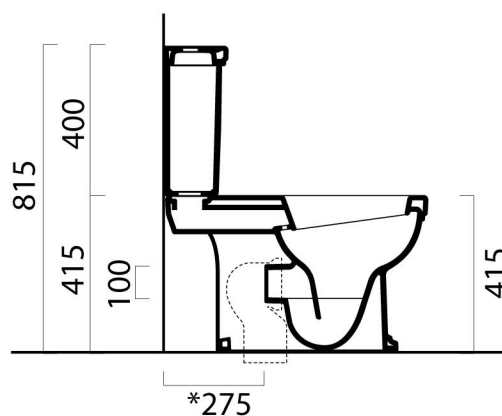

Classic

70x37

Wc
Monoblocco
70x37 cm
25,8 kg

WC MONOBLOCCO con scarico a parete trasformabile a pavimento tramite curva tecnica non a corredo.

CLOSE COUPLED WC with horizontal outlet convertible to floor outlet through a technical curve not included in set.

Colori - Colours	Codici - Codes	Fori - Tapholes
<input type="radio"/> Bianco lucido - White glossy	871711	

Raccordi di scarico - Flushing connections	Codici - Codes	Interasse - Distance
	MCURVA	* 275
	MCURVAS	* Da 250 a 320 mm * From 250 to 320 mm
	MCURVA90	* Da 80 a 230 mm * From 80 to 230 mm