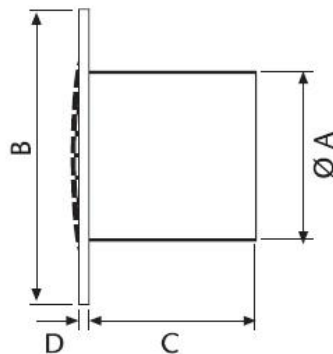

CATA B PLUS

Spolehlivý ventilátor za příznivou cenu

- klasický design v bílé barvě
- axiální ventilátor do stěny a do stropu
- konstrukce umožňuje maximální zapuštění do stěny, na povrch vystupuje pouze dekorativní mřížka
- snadná instalace bez použití šroubů QUICK FIX GRIP
- pro průměry potrubí 10, 12 a 15 cm
- možnost zapínání a vypínání tahem za šňůrku nebo samostatným vypínačem
- zpětná klapka není součástí - volitelné příslušenství

	Typ	Ø potrubí	Příkon	Výkon	Hluk	Ø A (mm)	B (mm)	C (mm)	D (mm)
00981000	B-10 PLUS	10 cm	15 W	98 m ³ /h	41dB (A)	98	150	85,9	31
00981100	B-10 PLUST	10 cm	15 W	98 m ³ /h	41dB (A)	98	150	85,9	31
00981200	B-10 PLUS C	10 cm	15 W	98 m ³ /h	41dB (A)	98	150	85,9	31
00982000	B-12 PLUS	12 cm	20 W	190 m ³ /h	42 dB (A)	118	170	103,5	32
00982100	B-12 PLUST	12 cm	20 W	190 m ³ /h	42 dB (A)	118	170	103,5	32
00982200	B-12 PLUS C	12 cm	20 W	190 m ³ /h	42 dB (A)	118	170	103,5	32
00983000	B-15 PLUS	15 cm	25 W	320 m ³ /h	44 dB (A)	148	194	123,5	34
00983100	B-15 PLUST	15 cm	25 W	320 m ³ /h	44 dB (A)	148	194	123,5	34
00983200	B-15 PLUS C	15 cm	25 W	320 m ³ /h	44 dB (A)	148	194	123,5	34