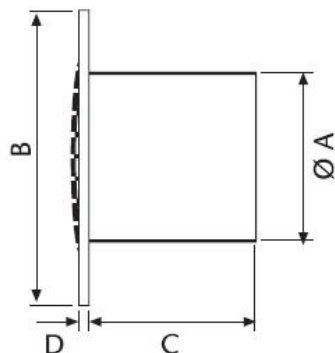

## CATA B PLUS

Spolehlivý ventilátor za příznivou cenu

- klasický design v bílé barvě
- axiální ventilátor do stěny a do stropu
- konstrukce umožňuje maximální zapuštění do stěny, na povrch vystupuje pouze dekorativní mřížka
- snadná instalace bez použití šroubů QUICK FIX GRIP
- pro průměry potrubí 10, 12 a 15 cm
- možnost zapínání a vypínání tahem za šňůrku nebo samostatným vypínačem
- zpětná klapka není součástí - volitelné příslušenství

	Typ	Ø potrubí	Příkon	Výkon	Hluk	Ø A (mm)	B (mm)	C (mm)	D (mm)
00981000	<b>B-10 PLUS</b>	10 cm	15 W	98 m <sup>3</sup> /h	41dB (A)	98	150	85,9	31
00981100	<b>B-10 PLUST</b>	10 cm	15 W	98 m <sup>3</sup> /h	41dB (A)	98	150	85,9	31
00981200	<b>B-10 PLUS C</b>	10 cm	15 W	98 m <sup>3</sup> /h	41dB (A)	98	150	85,9	31
00982000	<b>B-12 PLUS</b>	12 cm	20 W	190 m <sup>3</sup> /h	42 dB (A)	118	170	103,5	32
00982100	<b>B-12 PLUST</b>	12 cm	20 W	190 m <sup>3</sup> /h	42 dB (A)	118	170	103,5	32
00982200	<b>B-12 PLUS C</b>	12 cm	20 W	190 m <sup>3</sup> /h	42 dB (A)	118	170	103,5	32
00983000	<b>B-15 PLUS</b>	15 cm	25 W	320 m <sup>3</sup> /h	44 dB (A)	148	194	123,5	34
00983100	<b>B-15 PLUST</b>	15 cm	25 W	320 m <sup>3</sup> /h	44 dB (A)	148	194	123,5	34
00983200	<b>B-15 PLUS C</b>	15 cm	25 W	320 m <sup>3</sup> /h	44 dB (A)	148	194	123,5	34