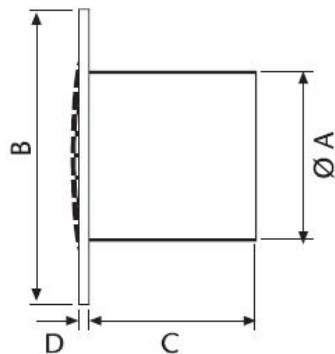

CATA B PLUS

Spolehlivý ventilátor za příznivou cenu

- klasický design v bílé barvě
- axiální ventilátor do stěny a do stropu
- konstrukce umožňuje maximální zapuštění do stěny, na povrch vystupuje pouze dekorativní mřížka
- snadná instalace bez použití šroubů QUICK FIX GRIP
- pro průměry potrubí 10, 12 a 15 cm
- možnost zapínání a vypínání tahem za šňůrku nebo samostatným vypínačem
- zpětná klapka není součástí - volitelné příslušenství

	Typ	Ø potrubí	Příkon	Výkon	Hluk	Ø A (mm)	B (mm)	C (mm)	D (mm)
00981000	B-10 PLUS	10 cm	15 W	98 m ³ /h	41dB (A)	98	150	85,9	31
00981100	B-10 PLUST	10 cm	15 W	98 m ³ /h	41dB (A)	98	150	85,9	31
00981200	B-10 PLUS C	10 cm	15 W	98 m ³ /h	41dB (A)	98	150	85,9	31
00982000	B-12 PLUS	12 cm	20 W	190 m ³ /h	42 dB (A)	118	170	103,5	32
00982100	B-12 PLUST	12 cm	20 W	190 m ³ /h	42 dB (A)	118	170	103,5	32
00982200	B-12 PLUS C	12 cm	20 W	190 m ³ /h	42 dB (A)	118	170	103,5	32
00983000	B-15 PLUS	15 cm	25 W	320 m ³ /h	44 dB (A)	148	194	123,5	34
00983100	B-15 PLUST	15 cm	25 W	320 m ³ /h	44 dB (A)	148	194	123,5	34
00983200	B-15 PLUS C	15 cm	25 W	320 m ³ /h	44 dB (A)	148	194	123,5	34