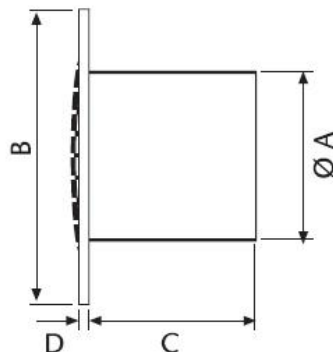

CATA B PLUS

Spolehlivý ventilátor za příznivou cenu

- klasický design v bílé barvě
- axiální ventilátor do stěny a do stropu
- konstrukce umožňuje maximální zapuštění do stěny, na povrch vystupuje pouze dekorativní mřížka
- snadná instalace bez použití šroubů QUICK FIX GRIP
- pro průměry potrubí 10, 12 a 15 cm
- možnost zapínání a vypínání tahem za šňůrku nebo samostatným vypínačem
- zpětná klapka není součástí - volitelné příslušenství

	Typ	Ø potrubí	Příkon	Výkon	Hluk	Ø A (mm)	B (mm)	C (mm)	D (mm)
00981000	B-10 PLUS	10 cm	15 W	98 m ³ /h	41dB (A)	98	150	85,9	31
00981100	B-10 PLUST	10 cm	15 W	98 m ³ /h	41dB (A)	98	150	85,9	31
00981200	B-10 PLUS C	10 cm	15 W	98 m ³ /h	41dB (A)	98	150	85,9	31
00982000	B-12 PLUS	12 cm	20 W	190 m ³ /h	42 dB (A)	118	170	103,5	32
00982100	B-12 PLUST	12 cm	20 W	190 m ³ /h	42 dB (A)	118	170	103,5	32
00982200	B-12 PLUS C	12 cm	20 W	190 m ³ /h	42 dB (A)	118	170	103,5	32
00983000	B-15 PLUS	15 cm	25 W	320 m ³ /h	44 dB (A)	148	194	123,5	34
00983100	B-15 PLUST	15 cm	25 W	320 m ³ /h	44 dB (A)	148	194	123,5	34
00983200	B-15 PLUS C	15 cm	25 W	320 m ³ /h	44 dB (A)	148	194	123,5	34