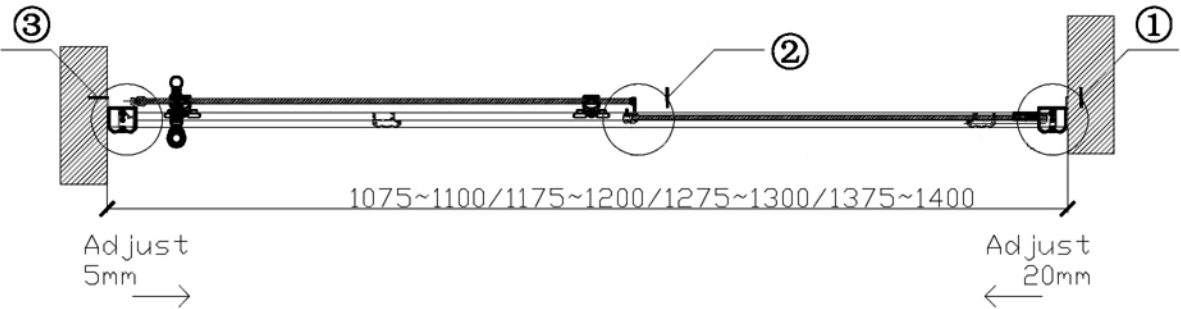

Šířka vstupu
Entrance width
430/480/530/580

③
5:1

②
5:1

①
5:1

GQ4211C