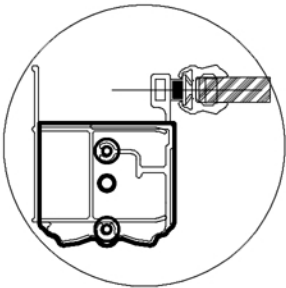

Šířka vstupu
Entrance width
430/480/530/580

③
5:1

②
5:1

①
5:1

GQ4211C