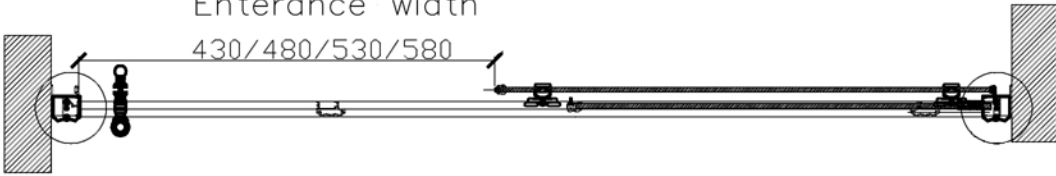

Šířka vstupu
Entrance width
430/480/530/580

③
5:1

②
5:1

①
5:1

GQ4211C