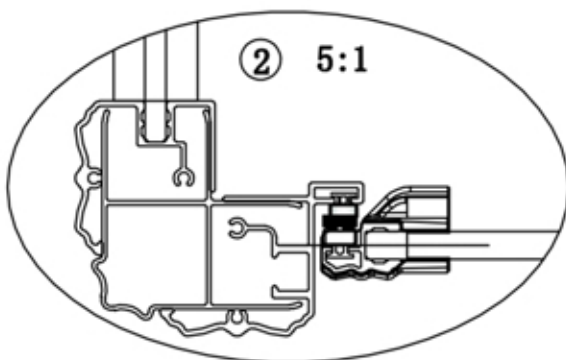

Šírka vstupu  
Entrance width  
635/735

**GQ5680**

**GQ5680**