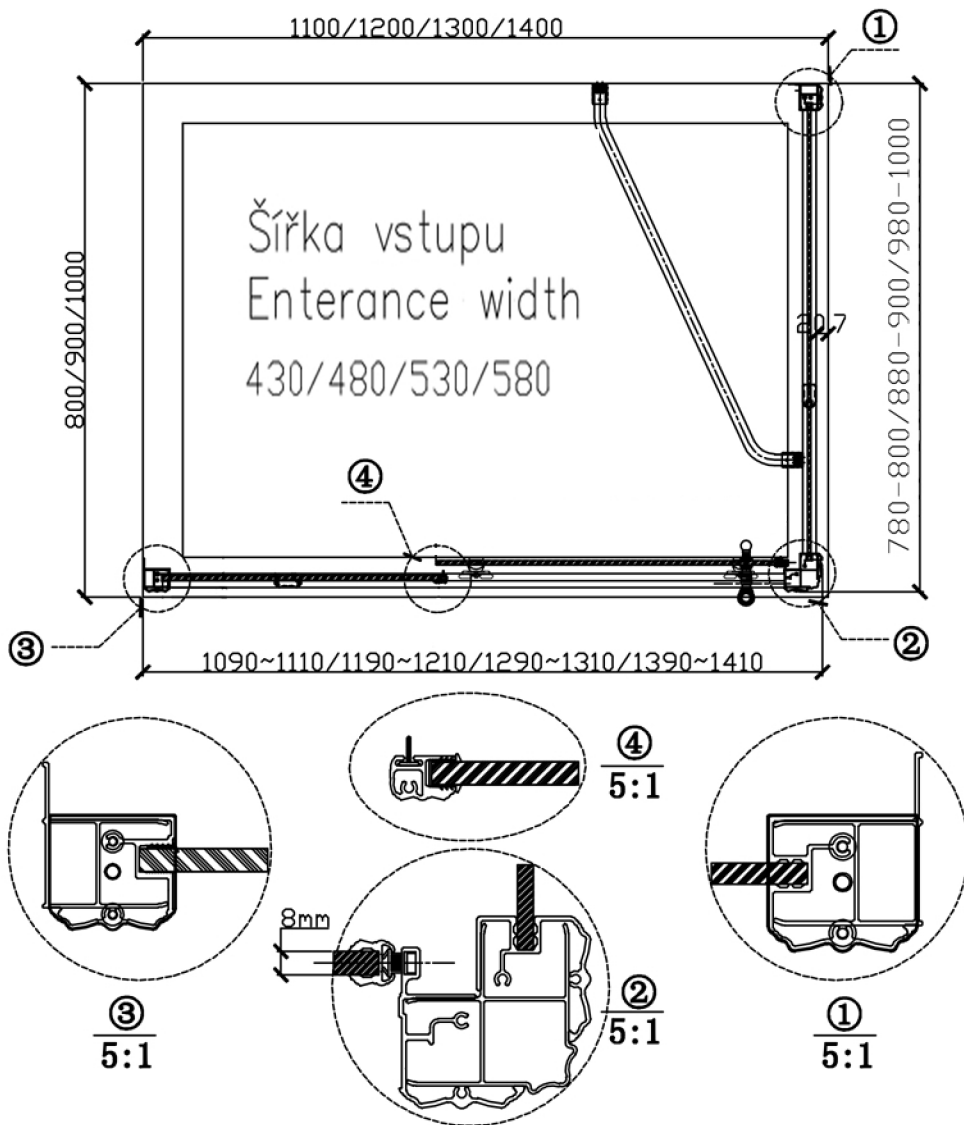

Šírka vstupu  
Entrance width  
635/735

**GQ5680**

**GQ5680**