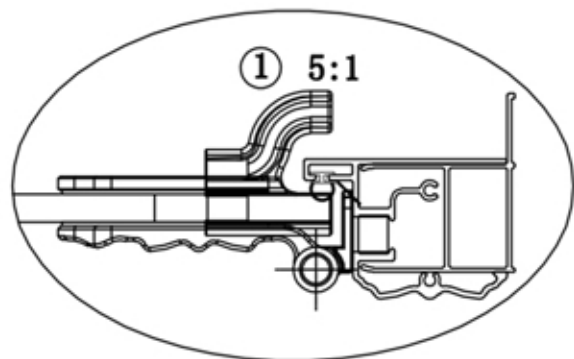

Šírka vstupu  
Entrance width  
635/735

**GQ5680**

**GQ5680**