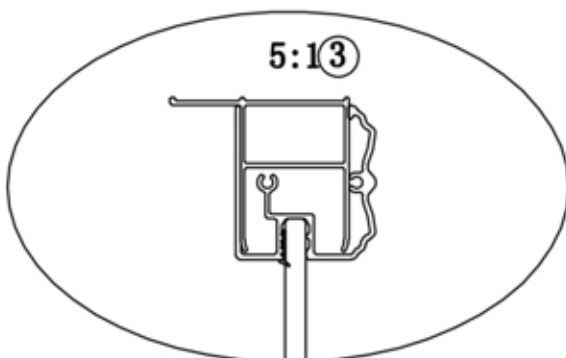

Šírka vstupu  
Entrance width  
635/735

**GQ5680**

**GQ5680**