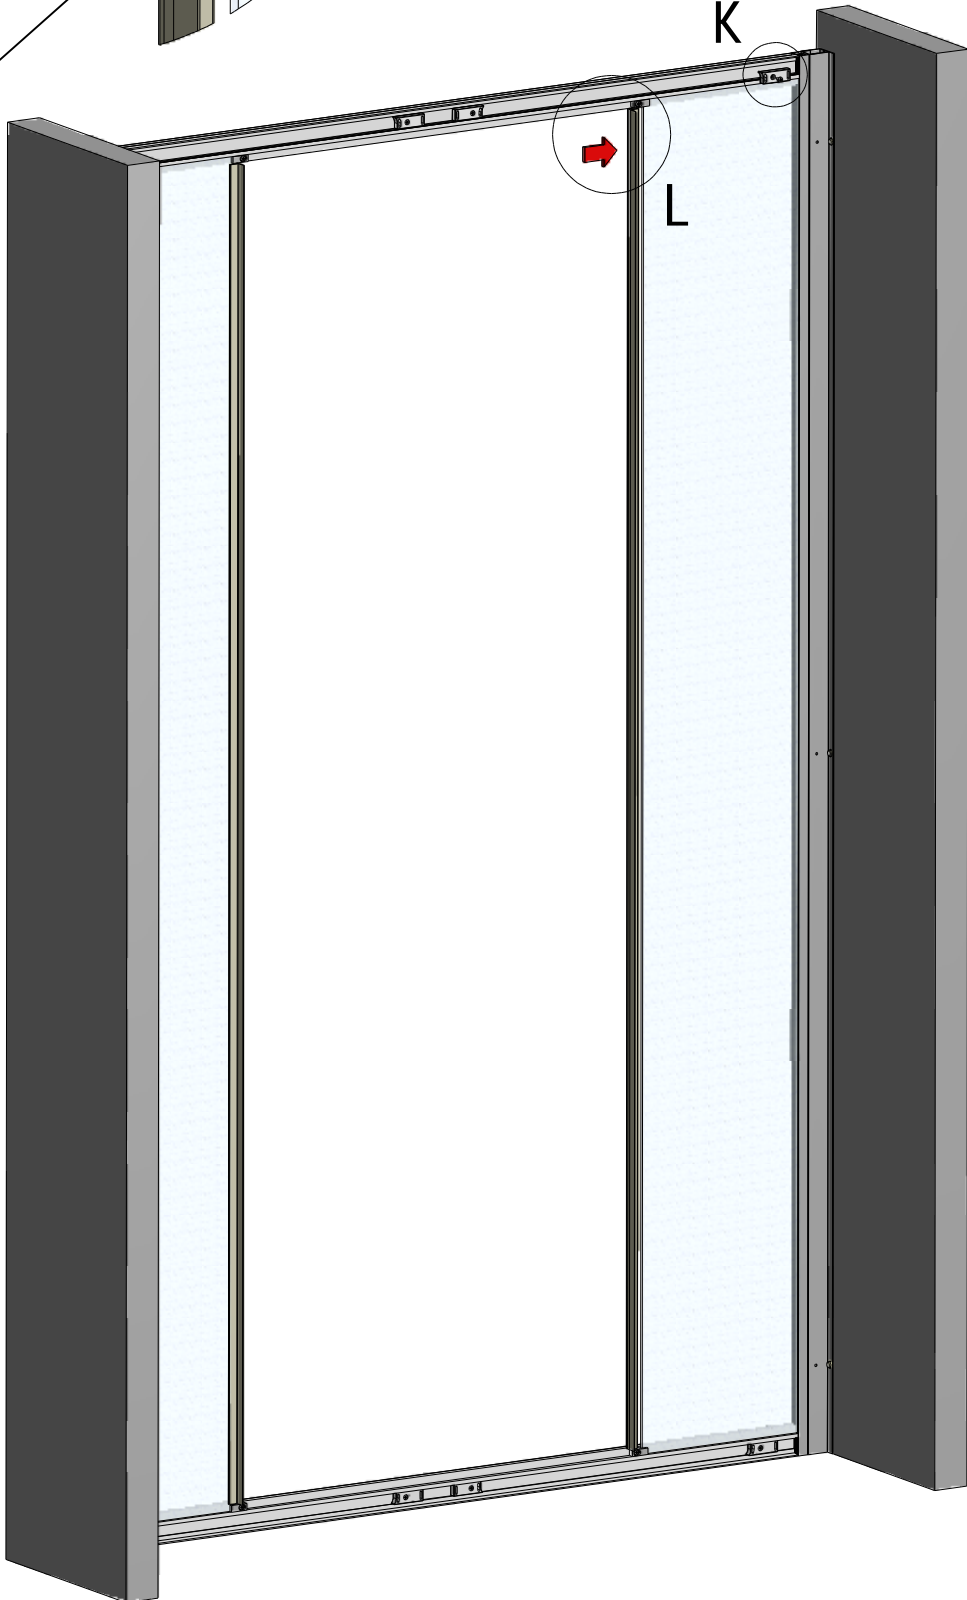

L

M

(DE) Marke BLAU (äußere)
 (GB) Sing BLUE (EXTERIOR)
 (CZ) Modrý štítek (EXTERIER)

(DE) Behandelten Seite (INNERE)
 (GB) Treated side (INTERIOR)
 (CZ) Ošetřená vrstva (INTERIER)

N

6x R

6x S

6x T