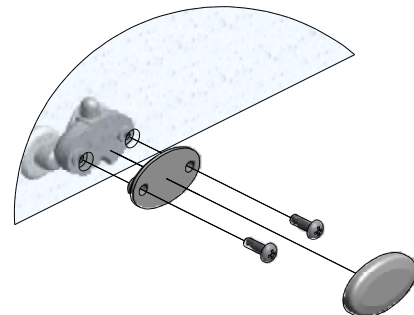

L

M

(DE) Marke BLAU (äußere)
 (GB) Sing BLUE (EXTERIOR)
 (CZ) Modrý štítek (EXTERIER)

(DE) Behandelten Seite (INNERE)
 (GB) Treated side (INTERIOR)
 (CZ) Ošetřená vrstva (INTERIER)

N

6x R

6x S

6x T