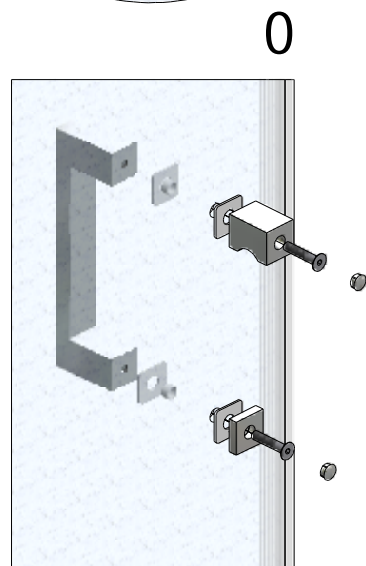

L

M

(DE) Marke BLAU (äußere)
 (GB) Sing BLUE (EXTERIOR)
 (CZ) Modrý štítek (EXTERIER)

(DE) Behandelten Seite (INNERE)
 (GB) Treated side (INTERIOR)
 (CZ) Ošetřená vrstva (INTERIER)

N

6x R

6x S

6x T