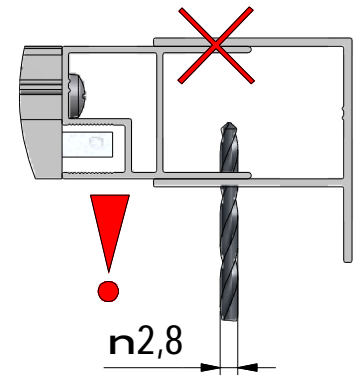

L

M

(DE) Marke BLAU (äußere)
 (GB) Sing BLUE (EXTERIOR)
 (CZ) Modrý štítek (EXTERIER)

(DE) Behandelten Seite (INNERE)
 (GB) Treated side (INTERIOR)
 (CZ) Ošetřená vrstva (INTERIER)

N

6x R

6x S

6x T