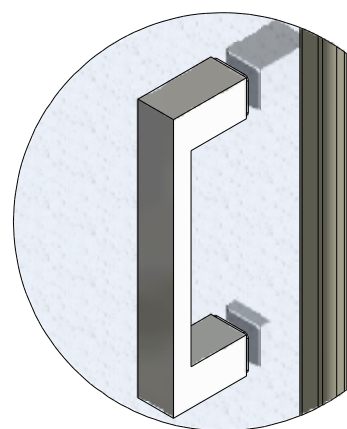

G 6x

H 6x

I 6X

J 6X

L 2X

K 8X

6

K

L

M

(DE) Marke BLAU (äußere)
 (GB) Sing BLUE (EXTERIOR)
 (CZ) Modrý štítek (EXTERIER)

(DE) Behandelten Seite (INNERE)
 (GB) Treated side (INTERIOR)
 (CZ) Ošetřená vrstva (INTERIER)

N

6x R

6x S

6x T