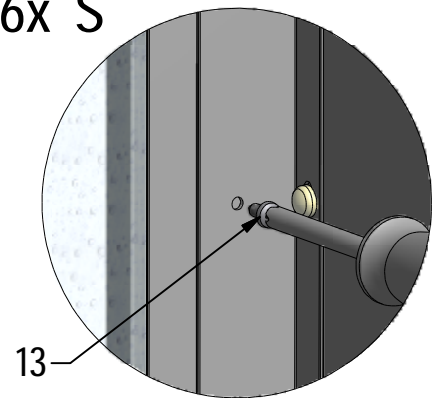

L

M

(DE) Marke BLAU (äußere)
 (GB) Sing BLUE (EXTERIOR)
 (CZ) Modrý štítek (EXTERIER)

(DE) Behandelten Seite (INNERE)
 (GB) Treated side (INTERIOR)
 (CZ) Ošetřená vrstva (INTERIER)

N

6x R

6x S

6x T