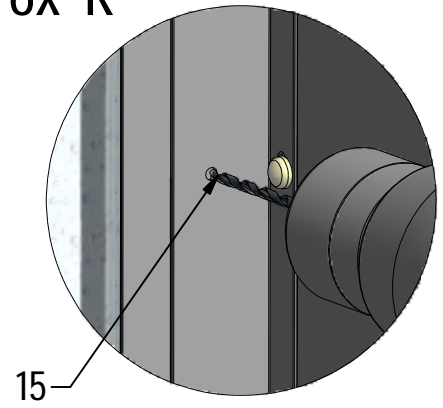

L

M

(DE) Marke BLAU (äußere)
 (GB) Sing BLUE (EXTERIOR)
 (CZ) Modrý štítek (EXTERIER)

(DE) Behandelten Seite (INNERE)
 (GB) Treated side (INTERIOR)
 (CZ) Ošetřená vrstva (INTERIER)

N

6x R

6x S

6x T