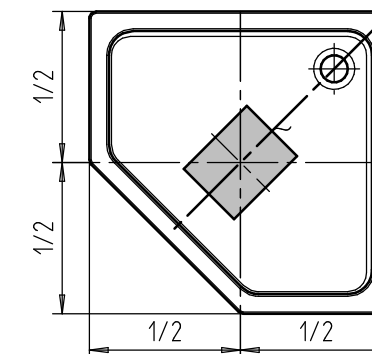

Mod. 2270 750x1500
Mod. 2271 800x1500
Mod. 2272 900x1500
Mod. 2271 800x1500
Mod. 2272 900x1500
Mod. 2275 750x1600
Mod. 2276 800x1600
Mod. 2278 700x1700
Mod. 2279 750x1700

CORNEZZA
Mod. 672 1000x1000
Mod. 673 1000x1000