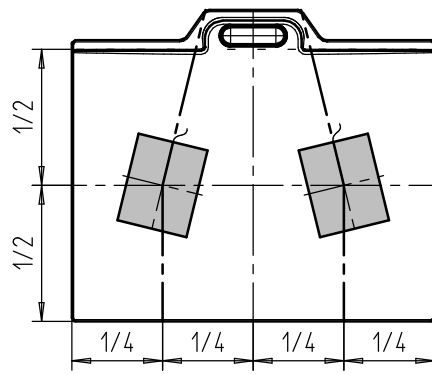

**XETIS**  
Mod. 885 900x900  
Mod. 886 1000x1000

**XETIS**  
Mod. 887 800x1200  
Mod. 888 900x1200  
Mod. 889 1000x1200  
Mod. 890 1200x1200

**XETIS**  
Mod. 891 800x1400  
Mod. 892 900x1400  
Mod. 893 1000x1400  
Mod. 894 900x1700  
Mod. 895 1000x1700  
Mod. 896 900x1800  
Mod. 897 1000x1800

Mod. 446 800x1400  
Mod. 447 800x1500  
Mod. 448 800x1600

Stützhöhe (mittig):  
48 mm - 75 mm  
Aufbauhöhe Superplan 25  
63 mm - 90 mm

Stützhöhe (mittig):  
68 mm - 95 mm  
Aufbauhöhe Superplan 25  
83 mm - 110 mm

Stützhöhe (mittig):  
88 mm - 115 mm  
Aufbauhöhe Superplan 25  
103 mm - 130 mm

Stützhöhe (mittig):  
108 mm - 135 mm  
Aufbauhöhe Superplan 25  
123 mm - 150 mm

**SUPERPLAN PLUS**  
Mod. 479 1000x1000  
Mod. 486 1200x1200  
Mod. 494 1500x1500