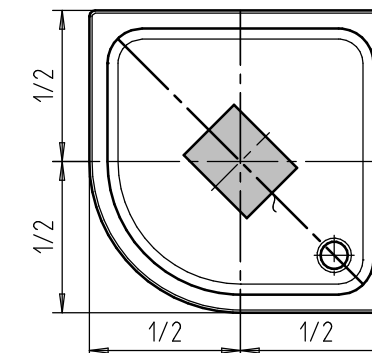

Stützhöhe (mittig):  
88 mm - 115 mm  
Aufbauhöhe Superplan 25  
103 mm - 130 mm

Stützhöhe (mittig):  
108 mm - 135 mm  
Aufbauhöhe Superplan 25  
123 mm - 150 mm

**SUPERPLAN PLUS**  
Mod. 479 1000x1000  
Mod. 486 1200x1200  
Mod. 494 1500x1500

**SUPERPLAN PLUS**  
Mod. 476 750x1000  
Mod. 477 800x1000  
Mod. 478 900x1000  
Mod. 480 900x1100  
Mod. 481 700x1200  
Mod. 482 750x1200  
Mod. 483 800x1200  
Mod. 484 900x1200  
Mod. 485 1000x1200  
Mod. 487 800x1100

**ARRONDO**  
Mod. 872 1000x1000  
Mod. 873 1000x1000

**DUSCHPLAN**  
Mod. 392 1000x1000  
Mod. 422 1200x1200

**DUSCHPLAN**  
Mod. 546 800x1000  
Mod. 555 800x1200  
Mod. 415 700x1200  
Mod. 416 750x1000  
Mod. 417 750x1200  
Mod. 418 900x1000  
Mod. 419 900x1100  
Mod. 420 900x1200  
Mod. 421 1000x1200

**DUSCHPLAN XXL**  
Mod. 424 700x1700  
Mod. 426 750x1700  
Mod. 423 700x1400  
Mod. 425 750x1400  
Mod. 427 1000x1400

**ZIRKON**  
Mod. 510 1000x1000  
Mod. 602 800x1000  
Mod. 605 1000x800  
Mod. 606 1000x1000