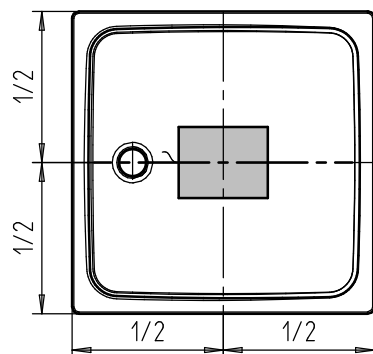

Stützhöhe (mittig):  
88 mm - 115 mm  
Aufbauhöhe Superplan 25  
103 mm - 130 mm

Stützhöhe (mittig):  
108 mm - 135 mm  
Aufbauhöhe Superplan 25  
123 mm - 150 mm

**SUPERPLAN PLUS**  
Mod. 479 1000x1000  
Mod. 486 1200x1200  
Mod. 494 1500x1500

**SUPERPLAN PLUS**  
Mod. 476 750x1000  
Mod. 477 800x1000  
Mod. 478 900x1000  
Mod. 480 900x1100  
Mod. 481 700x1200  
Mod. 482 750x1200  
Mod. 483 800x1200  
Mod. 484 900x1200  
Mod. 485 1000x1200  
Mod. 487 800x1100

**ARRONDO**  
Mod. 872 1000x1000  
Mod. 873 1000x1000

**DUSCHPLAN**  
Mod. 392 1000x1000  
Mod. 422 1200x1200

**DUSCHPLAN**  
Mod. 546 800x1000  
Mod. 555 800x1200  
Mod. 415 700x1200  
Mod. 416 750x1000  
Mod. 417 750x1200  
Mod. 418 900x1000  
Mod. 419 900x1100  
Mod. 420 900x1200  
Mod. 421 1000x1200

**DUSCHPLAN XXL**  
Mod. 424 700x1700  
Mod. 426 750x1700  
Mod. 423 700x1400  
Mod. 425 750x1400  
Mod. 427 1000x1400

**ZIRKON**  
Mod. 510 1000x1000  
Mod. 602 800x1000  
Mod. 605 1000x800  
Mod. 606 1000x1000