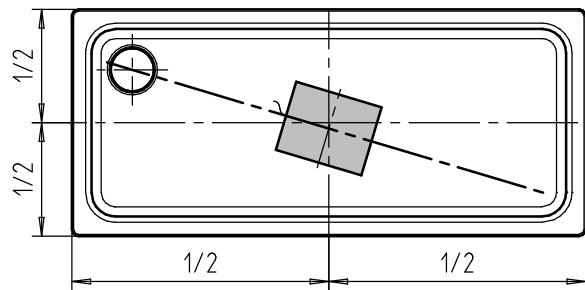

Mod. 446 800x1400  
Mod. 447 800x1500  
Mod. 448 800x1600

Stützhöhe (mittig):  
48 mm - 75 mm  
Aufbauhöhe Superplan 25  
63 mm - 90 mm

Stützhöhe (mittig):  
68 mm - 95 mm  
Aufbauhöhe Superplan 25  
83 mm - 110 mm

Stützhöhe (mittig):  
88 mm - 115 mm  
Aufbauhöhe Superplan 25  
103 mm - 130 mm

Stützhöhe (mittig):  
108 mm - 135 mm  
Aufbauhöhe Superplan 25  
123 mm - 150 mm

**SUPERPLAN PLUS**  
Mod. 479 1000x1000  
Mod. 486 1200x1200  
Mod. 494 1500x1500