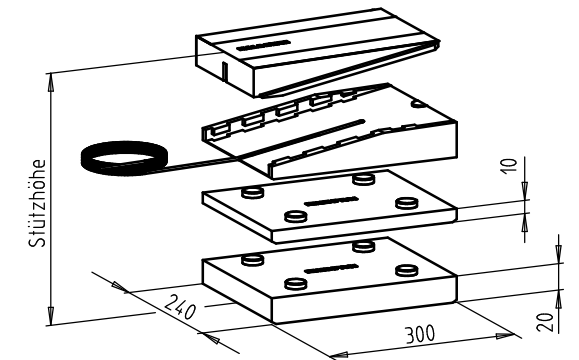

Art.-Nr.: 6880.7653.0000