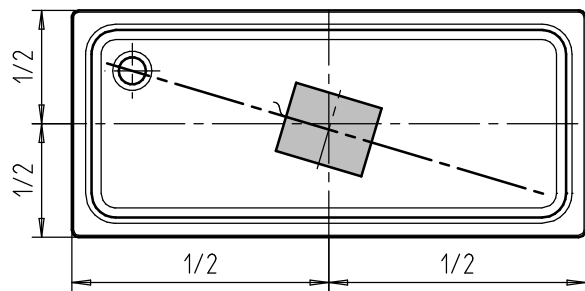

DUSCHPLAN
Mod. 392 1000x1000
Mod. 422 1200x1200

DUSCHPLAN
Mod. 546 800x1000
Mod. 555 800x1200
Mod. 415 700x1200
Mod. 416 750x1000
Mod. 417 750x1200
Mod. 418 900x1000
Mod. 419 900x1100
Mod. 420 900x1200
Mod. 421 1000x1200