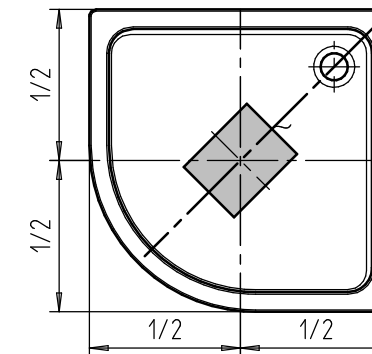

Mod. 446 800x1400  
Mod. 447 800x1500  
Mod. 448 800x1600

Stützhöhe (mittig):  
48 mm - 75 mm  
Aufbauhöhe Superplan 25  
63 mm - 90 mm

Stützhöhe (mittig):  
68 mm - 95 mm  
Aufbauhöhe Superplan 25  
83 mm - 110 mm

Stützhöhe (mittig):  
88 mm - 115 mm  
Aufbauhöhe Superplan 25  
103 mm - 130 mm

Stützhöhe (mittig):  
108 mm - 135 mm  
Aufbauhöhe Superplan 25  
123 mm - 150 mm

**SUPERPLAN PLUS**  
Mod. 479 1000x1000  
Mod. 486 1200x1200  
Mod. 494 1500x1500

**SUPERPLAN PLUS**  
Mod. 476 750x1000  
Mod. 477 800x1000  
Mod. 478 900x1000  
Mod. 480 900x1100  
Mod. 481 700x1200  
Mod. 482 750x1200  
Mod. 483 800x1200  
Mod. 484 900x1200  
Mod. 485 1000x1200  
Mod. 487 800x1100