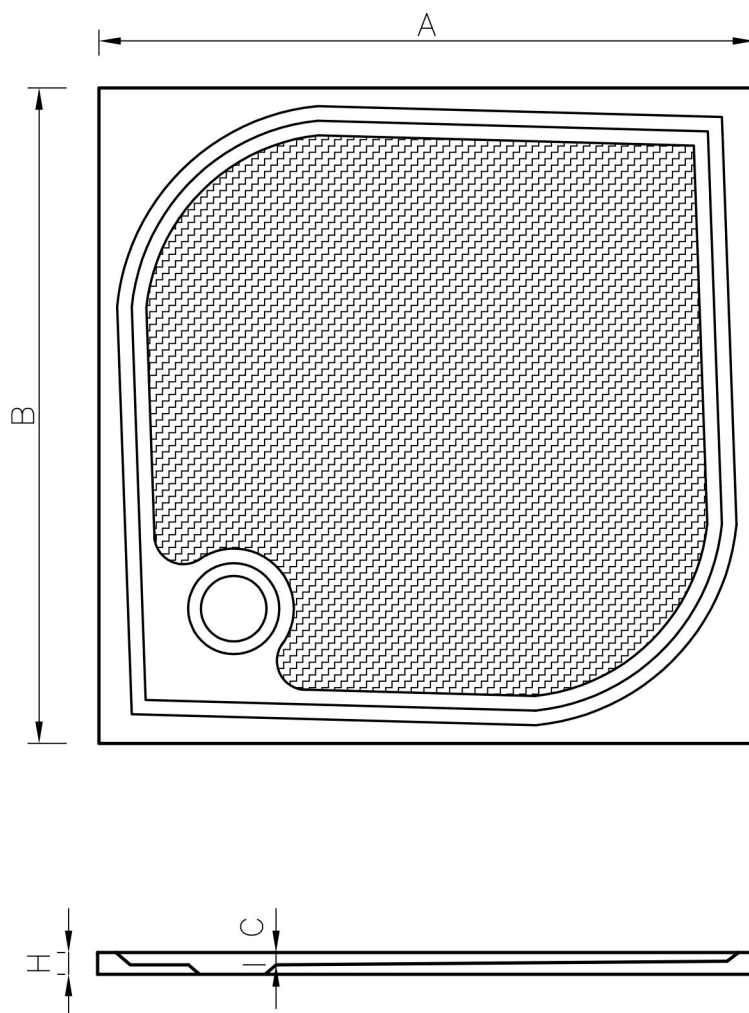

# Noris SQ

sprchová vanička z litého mramoru  
včetně podpěrných nožek

A	B	C	H
800	800	15	30
900	900	15	30