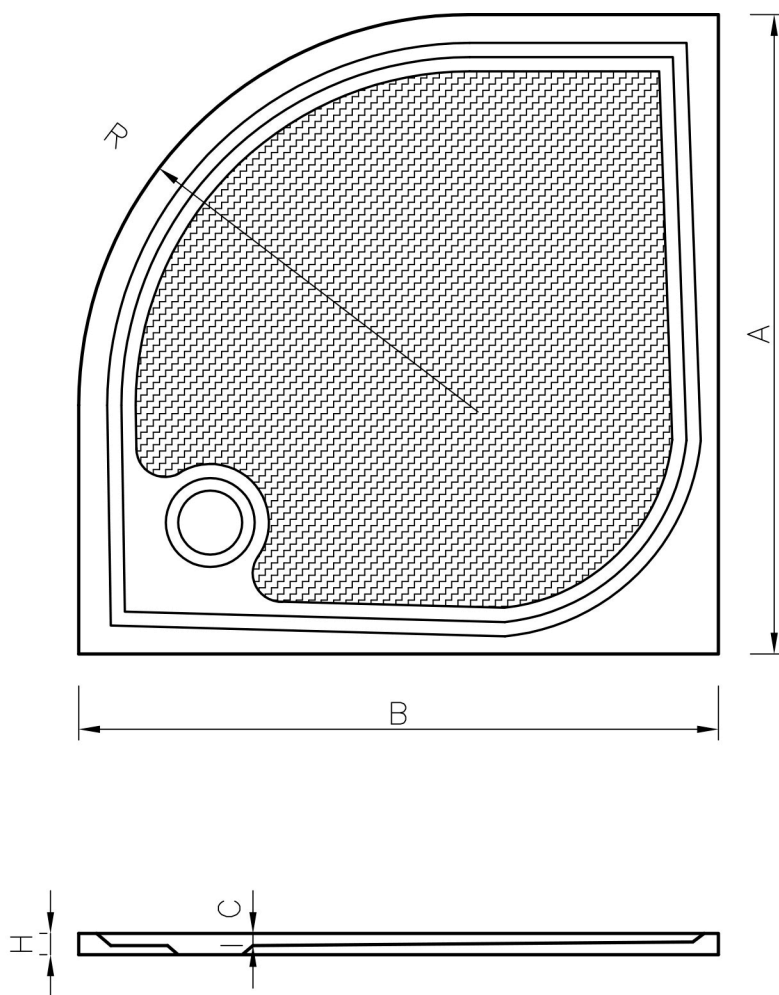

# Noris HR

sprchová vanička z litého mramoru  
včetně podpěrných nožek

**A-interiery**

A	B	C	R	H
800	800	15	550	30
900	900	15	550	30
1000	1000	15	550	30