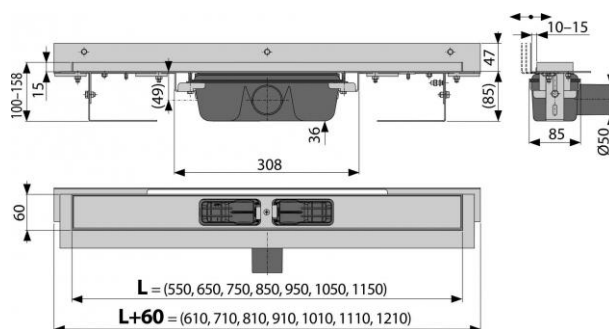

## APZ4-750 Flexible

Podlahový žlab s okrajem pro perforovaný rošt a s nastavitelným límcem ke stěně

### Vlastnosti

- Podlahový žlab z nerezové oceli (zušlechtnění materiálu mořením a pasivací, elektrochemické přešetění)
- Nastavitelný vertikální izolační límec pro obklady o síle 6 - 12 mm
- Stavební výška od 85 mm
- Výškově stavitelný
- Sifon spojen se žlabem - 100% vodotěsnost
- Samolepicí páska pro kvalitní hydroizolaci
- Mechanicky čistitelný sifon až po odpadní trubku
- Límec a vpust jsou chráněny fólií, vanička polystyrenovou vložkou
- Vysoký průtok je umožněn díky dvěma komorám sifonu
- Uspadňuje spádování podlahy
- Kvalitnější a bezpečnější přechod izolace z podlahy na stěnu
- Možnost dokoupení kombinované zápachové uzávěry
- Záruka 25 let
- Materiál žlabu: nerezová ocel AISI 304, DIN 1.4301, ČSN 17240
- Materiál sifonu: polypropylen

### Celní kód

39229000

Hmotnost (kus)	4,157 kg
Hmotnost (balení)	45,7 kg
Hmotnost (paleta)	157,1 kg
Rozměr (kus)	820×160×205 mm
Rozměr (balení)	825×375×830 mm
Množství (balení)	8 ks
Množství (paleta)	24 ks