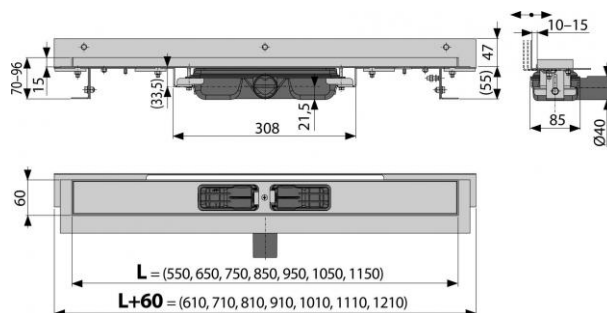

APZ104-1150 Flexible Low

Podlahový žlab s okrajem pro perforovaný rošt a s nastavitelným límcem ke stěně

Použití

- Pro použití uvnitř budov
- Pro odvodnění sprch v úrovni podlahy
- Pro osazení přímo ke stěně
- Pro perforované nerez rošty
- Pro bezbariérový přístup
- Pro místa s omezenou stavební výškou podlah

Vlastnosti

- Podlahový žlab z nerezové oceli (zušlechtnění materiálu mořením a pasivací, elektrochemické přešetření)
- Nastavitelný vertikální izolační límec pro obklady o síle 6 - 12 mm
- Stavební výška od 55 mm
- Výškově stavitelný
- Sifon spojen se žlabem - 100% vodotěsnost
- Samolepicí páska pro kvalitní hydroizolaci
- Mechanicky čistitelný sifon až po odpadní trubku
- Límec a vpust jsou chráněny fólií, vanička polystyrenovou vložkou
- Vysoký průtok je umožněn díky dvěma komorám sifonu
- Uspadňuje spádování podlahy
- Kvalitnější a bezpečnější přechod izolace z podlahy na stěnu
- Záruka 25 let
- Materiál žlabu: nerezová ocel AISI 304, DIN 1.4301, ČSN 17240
- Materiál sifonu: polypropylen

Normy

ČSN EN 1253

Rozsah dodávky

- Žlab smontovaný se sifonem

APZ104-1150 Flexible Low

Podlahový žlab s okrajem pro perforovaný rošt a s nastavitelným límcem ke stěně

Rozsah dodávky

- Kotvicí set: vrut Ø6x50 - 2 ks, hmoždinka Ø10 - 2 ks, vrut Ø4,2x38 - 3 ks, hmoždinka Ø8 - 3 ks
- Samolepicí hydroizolační páska
- Ochranná fólie límce žlabu a vtoku do sifonu
- Instalační kryt koryta
- Fixační materiál pro uchycení stavitelných noh: šroub M6x12 - 2 ks

Objednací kód

| Kód | EAN |
|-------------|---------------|
| APZ104-1150 | 8595580505851 |

Technické parametry

- Zápachová uzávěra 28 mm
- Průtok 32 l/min
- Odolnost zápachové uzávěry proti tlaku 575 Pa
- Odpadní potrubí průměr 40 mm
- Minimální tloušťka betonu 55 mm
- Celková stavební výška 70-96 mm
- Posun límce 10-15 mm
- Třída zatížení K3 300 kg