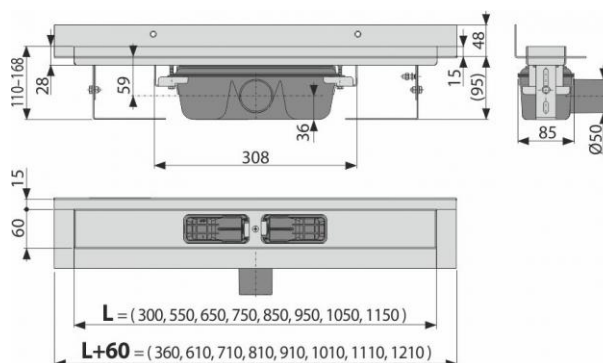

## APZ16-1150 Wall

Podlahový žlab s okrajem pro plný rošt a s pevným límcem ke stěně

### Použití

- Pro použití uvnitř budov
- Pro odvodnění sprch v úrovni podlahy
- Pro osazení přímo ke stěně
- Pro plné rošty, rošt FLOOR na vložení dlažby a hranolový rošt GAP
- Pro bezbariérový přístup

### Rozsah dodávky

- Žlab smontovaný se sifonem
- Kotvicí set: vrut  $\text{Ø}6 \times 50$  - 2 ks, hmoždinka  $\text{Ø}10$  - 2 ks, vrut  $\text{Ø}4,2 \times 38$  - 3 ks, hmoždinka  $\text{Ø}8$  - 3 ks
- Samolepicí hydroizolační páska

### Celní kód

39229000

Hmotnost (kus)	5,4233 kg
Hmotnost (balení)	43,3864 kg
Hmotnost (paleta)	150,1592 kg
Rozměr (kus)	1220×205×160 mm
Rozměr (balení)	mm
Množství (balení)	8 ks
Množství (paleta)	24 ks