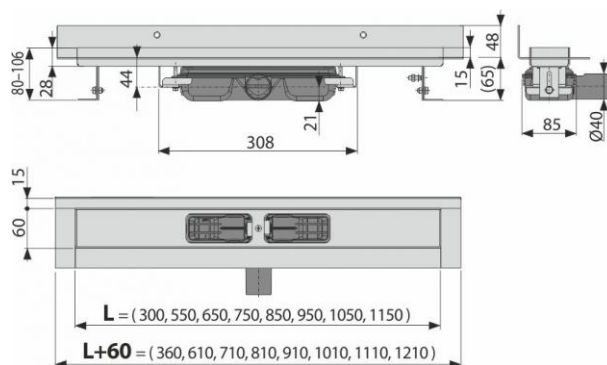

APZ116-850 Wall Low

Podlahový žlab s okrajem pro plný rošt a s pevným límcem ke stěně

Použití

- Pro použití uvnitř budov
- Pro odvodnění sprch v úrovni podlahy
- Pro osazení přímo ke stěně
- Pro plné rošty, rošt FLOOR na vložení dlažby a hranolový rošt GAP
- Pro bezbariérový přístup

Vlastnosti

- Podlahový žlab z nerezové oceli (zušlechtnění materiálu mořením a pasivací, elektrochemické přešetění)
- Pro vkládání plných roštů - nerez, kalené sklo, syntetický kámen, rošt pro vložení dlažby a hranolový rošt
- Stavební výška od 65 mm
- Výškově stavitelný
- Sifon spojen se žlabem - 100% vodotěsnost
- Samolepicí páska pro kvalitní hydroizolaci
- Mechanicky čistitelný sifon až po odpadní trubku
- Límeček a vpust jsou chráněny fólií, vanička polystyrenovou vložkou
- Vysoký průtok je umožněn díky dvěma komorám sifonu
- Možnost dokoupení kombinované zápachové uzávěry
- Záruka 25 let
- Materiál žlabu: nerezová ocel AISI 304, DIN 1.4301, ČSN 17240
- Materiál sifonu: polypropylen

Normy

ČSN EN 1253

Rozsah dodávky

- Žlab smontovaný se sifonem
- Kotvicí set: vrut Ø6x50 - 2 ks, hmoždinka Ø10 - 2 ks, vrut Ø4,2x38 - 3 ks, hmoždinka Ø8 - 3 ks
- Samolepicí hydroizolační páska

APZ116-850 Wall Low

Objednací kód

| Kód | EAN |
|------------|---------------|
| APZ116-850 | 8595580553135 |

Technické parametry

- Zápachová uzávěra 28 mm
- Průtok 32 l/min
- Odolnost zápachové uzávěry proti tlaku 575 Pa
- Odpadní potrubí průměr 40 mm
- Minimální tloušťka betonu 65 mm
- Celková stavební výška 80-106 mm
- Třída zatížení K3 300 kg