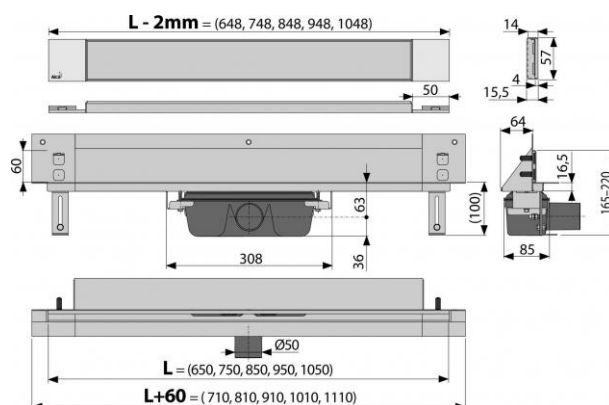

APZ5-TWIN-850 Spa

Odtokový systém pro zabudování do stěny, kryt pro vložení obkladu

Použití

Pro použití uvnitř budov

Vhodný pro prostory s pohybem vyššího počtu osob - bazény, lázně, wellness centra

Pro osazení do stěny

Normy

ČSN EN 1253

Rozsah dodávky

- Žlab smontovaný se sifonem
- Kotvicí set: vrut $\varnothing 6 \times 50$ - 2 ks, hmoždinka $\varnothing 10$ - 2 ks, vrut $\varnothing 4,2 \times 38$ - 3 ks, hmoždinka $\varnothing 8$ - 3 ks

Objednací kód

Kód	EAN
APZ5-TWIN-850	8595580500153

Technické parametry

- Zápachová uzávěra 50 mm
- Průtok 60-68,8 l/min
- Odolnost zápachové uzávěry proti tlaku 982 Pa
- Odpadní potrubí průměr 50 mm
- Celková stavební výška 60 mm
- Stavební hloubka 85 mm

Záruky

2/25 let

Celní kód

39229000

Hmotnost (kus)	5,2719 kg
Hmotnost (balení)	kg
Hmotnost (paleta)	kg
Rozměr (kus)	920×160×205 mm
Rozměr (balení)	mm
Množství (balení)	8 ks
Množství (paleta)	24 ks