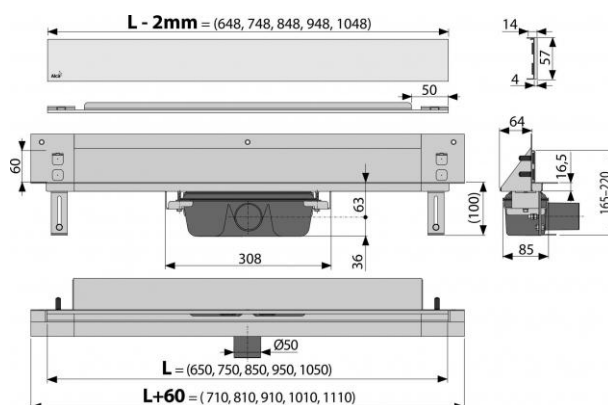

APZ5-SHADE-650 Spa

Odtokový systém pro zabudování do stěny, kryt nerez-mat

Použití

Pro použití uvnitř budov

Vhodný pro prostory s pohybem vyššího počtu osob - bazény, lázně, wellness centra

Pro osazení do stěny

Pro bezbariérový přístup

Vlastnosti

- Podlahový žlab z nerezové oceli (zušlechtnění materiálu mořením a pasivací, elektrochemické přešetření)
- Stavební hloubka 64 mm
- Voda vtéká do žlabu pouze mezerou mezi okrajem dlažby a krytem odtokového systému, který je součástí obkladu stěny
- Sifon spojen se žlabem - 100% vodotěsnost
- Samolepicí páska pro kvalitní hydroizolaci
- Mechanicky čistitelný sifon až po odpadní trubku
- Lehce vyjímatelný kryt - nerez mat
- Límeček a vpust jsou chráněny fólií, vanička polystyrenovou vložkou
- Vysoký průtok je umožněn díky dvěma komorám sifonu
- Možnost objednat s LED podsvícením
- Systém je umístěn mimo oblast mechanického namáhání
- Možnost dokoupení kombinované zápachové uzávěry
- Záruka 25 let
- Materiál žlabu: nerezová ocel AISI 304, DIN 1.4301, ČSN 17240
- Materiál sifonu: polypropylen

Normy

ČSN EN 1253

Rozsah dodávky

- Žlab smontovaný se sifonem
- Kotvicí set: vrut $\varnothing 6 \times 50$ - 2 ks, hmoždinka $\varnothing 10$ - 2 ks, vrut $\varnothing 4,2 \times 38$ - 3 ks, hmoždinka $\varnothing 8$ - 3 ks