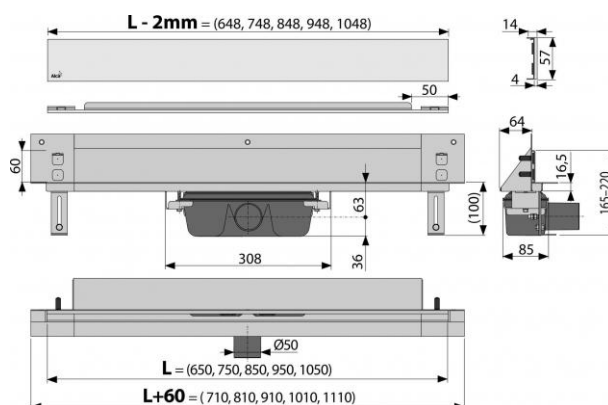

APZ5-SHADE-750 Spa

Odtokový systém pro zabudování do stěny, kryt nerez-mat

Použití

Pro použití uvnitř budov

Vhodný pro prostory s pohybem vyššího počtu osob - bazény, lázně, wellness centra

Pro osazení do stěny

Pro bezbariérový přístup

Vlastnosti

- Podlahový žlab z nerezové oceli (zušlechtnění materiálu mořením a pasivací, elektrochemické přešetření)
- Stavební hloubka 64 mm
- Voda vtéká do žlabu pouze mezerou mezi okrajem dlažby a krytem odtokového systému, který je součástí obkladu stěny
- Sifon spojen se žlabem - 100% vodotěsnost
- Samolepicí páska pro kvalitní hydroizolaci
- Mechanicky čistitelný sifon až po odpadní trubku
- Lehce vyjímatelný kryt - nerez mat
- Límeč a vpust jsou chráněny fólií, vanička polystyrenovou vložkou
- Vysoký průtok je umožněn díky dvěma komorám sifonu
- Možnost objednat s LED podsvícením
- Systém je umístěn mimo oblast mechanického namáhání
- Možnost dokoupení kombinované zápachové uzávěry
- Záruka 25 let
- Materiál žlabu: nerezová ocel AISI 304, DIN 1.4301, ČSN 17240
- Materiál sifonu: polypropylen

Normy

ČSN EN 1253

Rozsah dodávky

- Žlab smontovaný se sifonem
- Kotvicí set: vrut $\varnothing 6 \times 50$ - 2 ks, hmoždinka $\varnothing 10$ - 2 ks, vrut $\varnothing 4,2 \times 38$ - 3 ks, hmoždinka $\varnothing 8$ - 3 ks