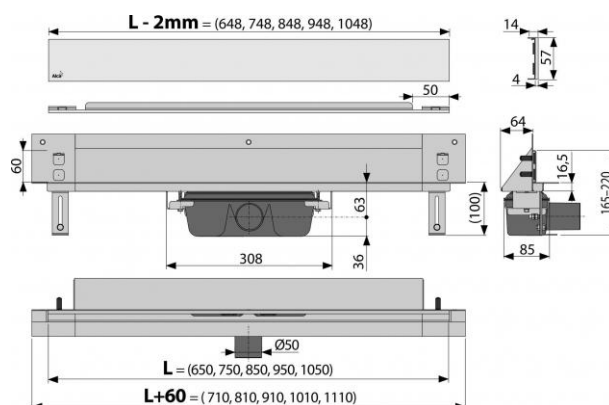

APZ5-SHADE-850 Spa

Odtokový systém pro zabudování do stěny, kryt nerez-mat

Použití

Pro použití uvnitř budov

Vhodný pro prostory s pohybem vyššího počtu osob - bazény, lázně, wellness centra

Pro osazení do stěny

Pro bezbariérový přístup

Vlastnosti

- Podlahový žlab z nerezové oceli (zušlechtnění materiálu mořením a pasivací, elektrochemické přešetření)
- Stavební hloubka 64 mm
- Voda vtéká do žlabu pouze mezerou mezi okrajem dlažby a krytem odtokového systému, který je součástí obkladu stěny
- Sifon spojen se žlabem - 100% vodotěsnost
- Samolepicí páska pro kvalitní hydroizolaci
- Mechanicky čistitelný sifon až po odpadní trubku
- Lehce vyjímatelný kryt - nerez mat
- Límeček a vpust jsou chráněny fólií, vanička polystyrenovou vložkou
- Vysoký průtok je umožněn díky dvěma komorám sifonu
- Možnost objednat s LED podsvícením
- Systém je umístěn mimo oblast mechanického namáhání
- Možnost dokoupení kombinované zápachové uzávěry
- Záruka 25 let
- Materiál žlabu: nerezová ocel AISI 304, DIN 1.4301, ČSN 17240
- Materiál sifonu: polypropylen

Normy

ČSN EN 1253

Rozsah dodávky

- Žlab smontovaný se sifonem
- Kotvicí set: vrut $\varnothing 6 \times 50$ - 2 ks, hmoždinka $\varnothing 10$ - 2 ks, vrut $\varnothing 4,2 \times 38$ - 3 ks, hmoždinka $\varnothing 8$ - 3 ks