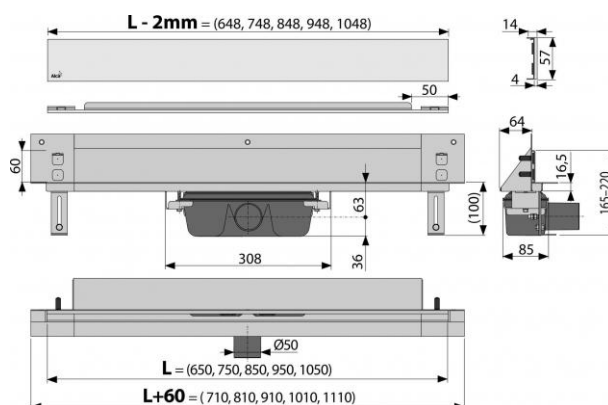

APZ5-SHADE-1050 Spa

Odtokový systém pro zabudování do stěny, kryt nerez-mat

Použití

Pro použití uvnitř budov

Vhodný pro prostory s pohybem vyššího počtu osob - bazény, lázně, wellness centra

Pro osazení do stěny

Pro bezbariérový přístup

Vlastnosti

- Podlahový žlab z nerezové oceli (zušlechtnění materiálu mořením a pasivací, elektrochemické přešetření)
- Stavební hloubka 64 mm
- Voda vtéká do žlabu pouze mezerou mezi okrajem dlažby a krytem odtokového systému, který je součástí obkladu stěny
- Sifon spojen se žlabem - 100% vodotěsnost
- Samolepicí páska pro kvalitní hydroizolaci
- Mechanicky čistitelný sifon až po odpadní trubku
- Lehce vyjímatelný kryt - nerez mat
- Límeček a vpust jsou chráněny fólií, vanička polystyrenovou vložkou
- Vysoký průtok je umožněn díky dvěma komorám sifonu
- Možnost objednat s LED podsvícením
- Systém je umístěn mimo oblast mechanického namáhání
- Možnost dokoupení kombinované zápachové uzávěry
- Záruka 25 let
- Materiál žlabu: nerezová ocel AISI 304, DIN 1.4301, ČSN 17240
- Materiál sifonu: polypropylen

Normy

ČSN EN 1253

Rozsah dodávky

- Žlab smontovaný se sifonem
- Kotvicí set: vrut $\varnothing 6 \times 50$ - 2 ks, hmoždinka $\varnothing 10$ - 2 ks, vrut $\varnothing 4,2 \times 38$ - 3 ks, hmoždinka $\varnothing 8$ - 3 ks