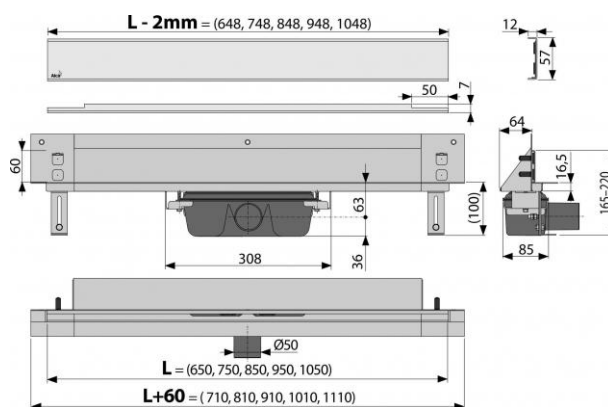

APZ5-EDEN-750 Spa

Odtokový systém pro zabudování do stěny, kryt nerez-lesk

Použití

Pro použití uvnitř budov

Vhodný pro prostory s pohybem vyššího počtu osob - bazény, lázně, wellness centra

Pro osazení do stěny

Pro bezbariérový přístup

Vlastnosti

- Podlahový žlab z nerezové oceli (zušlechtnění materiálu mořením a pasivací, elektrochemické přešetření)
- Stavební hloubka 64 mm
- Voda vtéká do žlabu pouze mezerou mezi okrajem dlažby a krytem odtokového systému, který je součástí obkladu stěny
- Sifon spojen se žlabem - 100% vodotěsnost
- Samolepicí páska pro kvalitní hydroizolaci
- Mechanicky čistitelný sifon až po odpadní trubku
- Lehce vyjímatelný kryt - nerez lesk
- Límeček a vpust jsou chráněny fólií, vanička polystyrenovou vložkou
- Vysoký průtok je umožněn díky dvěma komorám sifonu
- Možnost objednat s LED podsvícením
- Systém je umístěn mimo oblast mechanického namáhání
- Možnost dokoupení kombinované zápachové uzávěry
- Záruka 25 let
- Materiál žlabu: nerezová ocel AISI 304, DIN 1.4301, ČSN 17240
- Materiál sifonu: polypropylen

Normy

ČSN EN 1253

Rozsah dodávky

- Žlab smontovaný se sifonem
- Kotvicí set: vrut $\varnothing 6 \times 50$ - 2 ks, hmoždinka $\varnothing 10$ - 2 ks, vrut $\varnothing 4,2 \times 38$ - 3 ks, hmoždinka $\varnothing 8$ - 3 ks