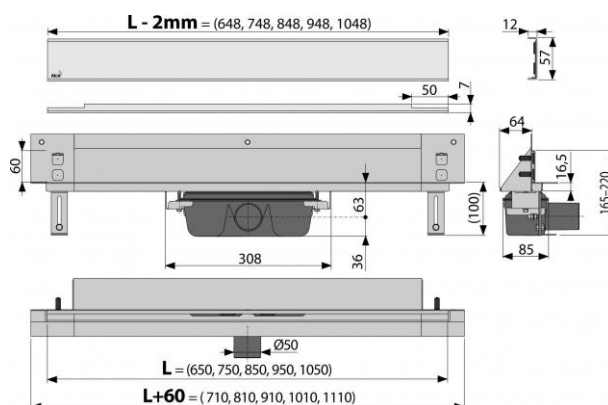

APZ5-EDEN-1050 Spa

Odtokový systém pro zabudování do stěny, kryt nerez-lesk

Použití

Pro použití uvnitř budov

Vhodný pro prostory s pohybem vyššího počtu osob - bazény, lázně, wellness centra

Pro osazení do stěny

Pro bezbariérový přístup

Vlastnosti

- Podlahový žlab z nerezové oceli (zušlechtnění materiálu mořením a pasivací, elektrochemické přešetření)
- Stavební hloubka 64 mm
- Voda vtéká do žlabu pouze mezerou mezi okrajem dlažby a krytem odtokového systému, který je součástí obkladu stěny
- Sifon spojen se žlabem - 100% vodotěsnost
- Samolepicí páska pro kvalitní hydroizolaci
- Mechanicky čistitelný sifon až po odpadní trubku
- Lehce vyjímatelný kryt - nerez lesk
- Límeček a vpust jsou chráněny fólií, vanička polystyrenovou vložkou
- Vysoký průtok je umožněn díky dvěma komorám sifonu
- Možnost objednat s LED podsvícením
- Systém je umístěn mimo oblast mechanického namáhání
- Možnost dokoupení kombinované zápachové uzávěry
- Záruka 25 let
- Materiál žlabu: nerezová ocel AISI 304, DIN 1.4301, ČSN 17240
- Materiál sifonu: polypropylen

Normy

ČSN EN 1253

Rozsah dodávky

- Žlab smontovaný se sifonem
- Kotvicí set: vrut $\varnothing 6 \times 50$ - 2 ks, hmoždinka $\varnothing 10$ - 2 ks, vrut $\varnothing 4,2 \times 38$ - 3 ks, hmoždinka $\varnothing 8$ - 3 ks