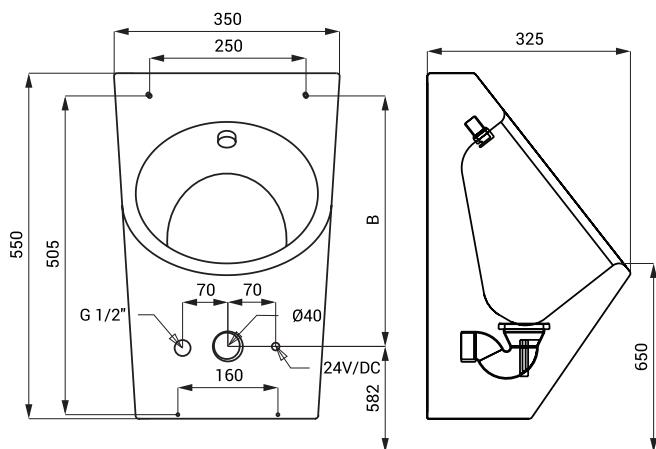

## Rozměry

\* pro výšku přední hrany pisoáru 650 mm nad zemí

### Vstup vody

vnitřní závit G 1/2"