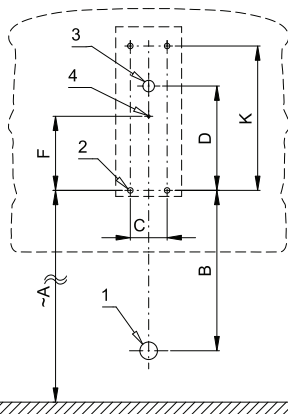

Nerezový automatický pisoár SLPN 10E

SLPN 10E

Vlastnosti

- antivandalové provedení
- závěsný nerezový pisoár s integrovanou elektronikou
- montáž pomocí montážní desky a speciálních šroubů
- reaguje na přítomnost osoby před pisoárem ve vzdálenosti max. 0,7 m od snímače po dobu delší než 7,5 s
- ke spláchnutí dojde po vystoupení osoby ze snímané zóny
- doba splachování je nastavitelná od 0,5 do 15,5 s
- nastavení parametrů pomocí dálkového ovladače SLD 03
- samočinné spláchnutí po 24 hodinách od posledního sepnutí ventilu
- hlídání stavu baterie (u variant s indexem B)
- materiál AISI - 304
- povrch matný

Rozměry

- 1 - odpadní potrubí Ø 32 mm
2 - otvory pro úchyty
3 - přívod vody
4 - přívod napájení

Rozměry (mm)	A	B	C	D	F	K
KEG	520	237	67	190	135	263

* pro výšku přední hrany pisoáru 650 mm nad zemí

Technická specifikace

Dosah

0,6 - 0,75 m

Doporučený pracovní tlak

0,1 - 0,6 MPa

Průtok

12 l/min. (inf. údaj)

Vstup vody

vnitřní závit G 1/2"