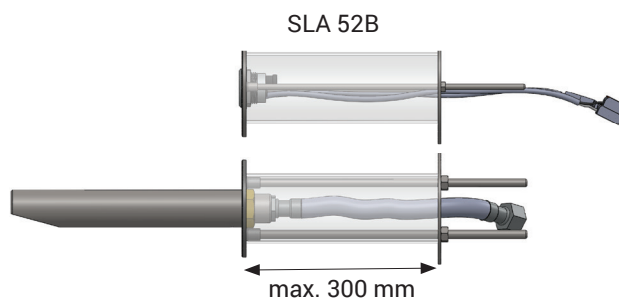

### Vstup vody

- vnější závit G 1/2"