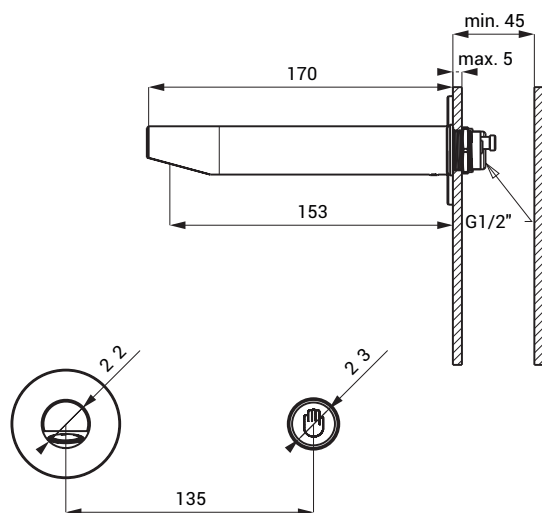

Stavební připravenost

Technická specifikace

Napájecí napětí

- SLU 39PX 24 V DC
- SLU 39PBX 6 V

Příkon

- při napájení 24 V DC 7 W
- při napájení 6 V 3 W

Životnost baterií

- 4 ks AA alkalických baterií cca 2 roky (při 100 sepnutích denně)

Doporučený pracovní tlak

- 0,1 - 0,6 MPa

Průtok

- 6 l/min. (inf. údaj)