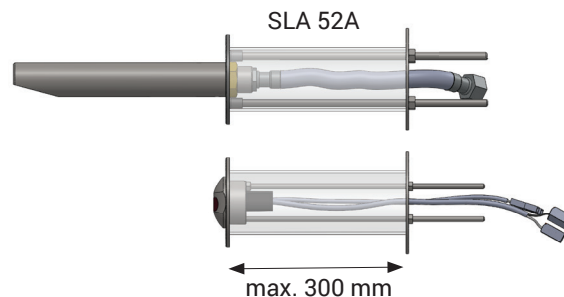

Automatické nástěnné nerezové umyvadlové baterie SLU 39, SLU 39X

SANELA 
we make water cool®

Vlastnosti

- úsporný perlátor, průtok 6 l/min.
- hygienický proplach
- bezolovnatá technologie
- jsou určeny pro instalaci do zdi, je nutné použít sadu pro montáž SLA 52A
- jsou určeny pro instalaci do desky o max. tloušťce 5 mm
- jsou určeny pro jednorubkový přívod studené nebo tepelně upravené vody
- index X - matný povrch
- reaguje na přítomnost rukou ve snímané zóně okamžitým spuštěním vody
- k vypnutí vody dojde po vyjmutí rukou po uplynutí nastavené doby (možno nastavit v rozsahu 0,25 - 7,75 s)
- bezpečnostní funkce vypnutí vody po 5 minutách
- hlídání stavu baterie (u variant s indexem B)
- možnost přepnutí do režimu START/STOP
- nastavení parametrů pomocí dálkového ovladače SLD 03

Dosah

- standardně 0,23 - 0,31 m
- v režimu START/STOP 0,05 - 0,15 m

Doporučený pracovní tlak

- 0,1 - 0,6 MPa

Průtok

- 6 l/min. (inf. údaj)

Vstup vody

- vnější závit G 1/2"

Specifikace dodávky

- SLU 39 - obj. č. 03390
- SLU 39B - obj. č. 03392
- SLU 39X - obj. č. 03391
- SLU 39BX - obj. č. 03393

výtokové ramínko, snímací hlavice s elektronikou, elektromagnetický ventil (1 ks), 4 ks AA alkalických baterií 1,5 V, 2700 mAh s pouzdrem (u variant s indexem B)