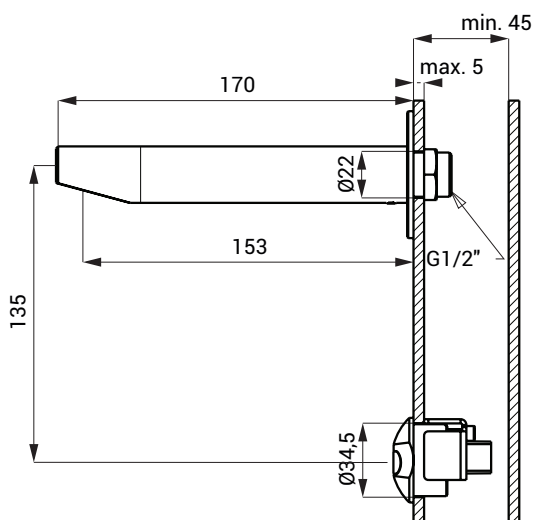

Automatické nástěnné nerezové umyvadlové baterie SLU 39, SLU 39X

SANELA 
we make water cool®

Vlastnosti

- úsporný perlátor, průtok 6 l/min.
- hygienický proplach
- bezolovnatá technologie
- jsou určeny pro instalaci do zdi, je nutné použít sadu pro montáž SLA 52A
- jsou určeny pro instalaci do desky o max. tloušťce 5 mm
- jsou určeny pro jednorubkový přívod studené nebo tepelně upravené vody
- index X - matný povrch
- reaguje na přítomnost rukou ve snímané zóně okamžitým spuštěním vody
- k vypnutí vody dojde po vyjmutí rukou po uplynutí nastavené doby (možno nastavit v rozsahu 0,25 - 7,75 s)
- bezpečnostní funkce vypnutí vody po 5 minutách
- hlídání stavu baterie (u variant s indexem B)
- možnost přepnutí do režimu START/STOP
- nastavení parametrů pomocí dálkového ovladače SLD 03

Stavební připravenost

Technická specifikace

Napájecí napětí

- SLU 39, SLU 39X 24 V DC
- SLU 39B, SLU 39BX 6 V

Příkon

- při napájení 24 V DC 7 W
- při napájení 6 V 3 W

Životnost baterií

- 4 ks AA alkalických baterií cca 2 roky (při 100 sepnutích denně)
1,5 V, 2700 mAh

Dosah

- standardně 0,23 - 0,31 m
- v režimu START/STOP 0,05 - 0,15 m

Doporučený pracovní tlak

- 0,1 - 0,6 MPa

Průtok

- 6 l/min. (inf. údaj)

Vstup vody

- vnější závit G 1/2"

Specifikace dodávky

- SLU 39 - obj. č. 03390
- SLU 39B - obj. č. 03392
- SLU 39X - obj. č. 03391
- SLU 39BX - obj. č. 03393

výtokové ramínko, snímací hlavice s elektronikou, elektromagnetický ventil (1 ks), 4 ks AA alkalických baterií 1,5 V, 2700 mAh s pouzdrem (u variant s indexem B)