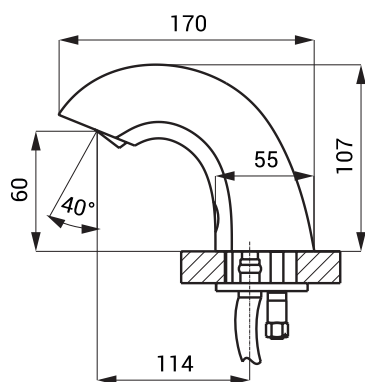

Stavební připravenost