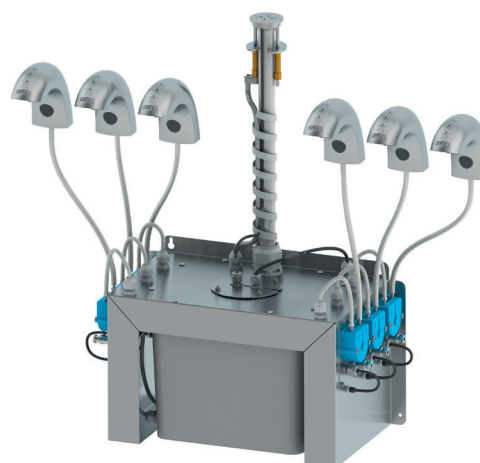

# Automatické nerezové umyvadlové baterie s centrálním dávkovačem mýdla SLU 45M2 - M6

SLU 45M

## Vlastnosti

- úsporný perlátor, průtok 6 l/min
- hygienický proplach
- jednoduché doplňování mýdla
- nízká spotřeba mýdla
- SLU 45M2 - M6 jsou určeny pro jednotrubkový přívod studené nebo tepelně upravené vody
- reaguje na přítomnost rukou ve snímané zóně
- 2 - 6 ks dávkovačů s centrální jednotkou
- použití ve veřejném sektoru, nádržka na mýdlo 6 l
- nastavení parametrů pomocí dálkového ovladače SLD 03

## Specifikace dodávky

- SLU 45M2 – obj. č. 03453** výtokové ramínko s elektronikou (2 ks), propojovací hadice, rohový ventil s filtrem (2 ks), elektromagnetický ventil (2 ks), centrální dávkovač mýdla s čerpadly na mýdlo a nádobou na tekuté mýdlo 6 l, napájecí zdroj SLZ 01Y, dálkový ovladač SLD 03
- SLU 45M3 – obj. č. 03454** výtokové ramínko s elektronikou (3 ks), propojovací hadice, rohový ventil s filtrem (3 ks), elektromagnetický ventil (3 ks), centrální dávkovač mýdla s čerpadly na mýdlo a nádobou na tekuté mýdlo 6 l, napájecí zdroj SLZ 01Y, dálkový ovladač SLD 03
- SLU 45M4 – obj. č. 03456** výtokové ramínko s elektronikou (4 ks), propojovací hadice, rohový ventil s filtrem (4 ks), elektromagnetický ventil (4 ks), centrální dávkovač mýdla s čerpadly na mýdlo a nádobou na tekuté mýdlo 6 l, napájecí zdroj SLZ 01Y, dálkový ovladač SLD 03
- SLU 45M5 – obj. č. 03457** výtokové ramínko s elektronikou (5 ks), propojovací hadice, rohový ventil s filtrem (5 ks), elektromagnetický ventil (5 ks), centrální dávkovač mýdla s čerpadly na mýdlo a nádobou na tekuté mýdlo 6 l, napájecí zdroj SLZ 01Z, dálkový ovladač SLD 03
- SLU 45M6 – obj. č. 03458** výtokové ramínko s elektronikou (6 ks), propojovací hadice, rohový ventil s filtrem (6 ks), elektromagnetický ventil (6 ks), centrální dávkovač mýdla s čerpadly na mýdlo a nádobou na tekuté mýdlo 6 l, napájecí zdroj SLZ 01Z, dálkový ovladač SLD 03