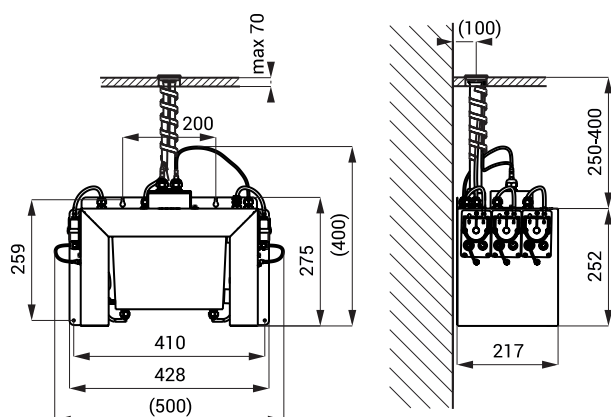

## Technická specifikace

<b>Napájecí napětí</b>	24 V DC
SLU 45M2 - M6	
<b>Příkon</b>	
SLU 45M2	15 W
SLU 45M3	22 W
SLU 45M4	30 W
SLU 45M5	37 W
SLU 45M6	44 W
<b>Dosah</b>	0,14 - 0,2 m
<b>Doporučený pracovní tlak</b>	0,1 - 0,6 MPa
<b>Průtok</b>	6 l/min. (inf. data)
<b>Vstup vody</b>	vnější závit G 1/2"
<b>Doporučená viskozita mýdla</b>	10 mPa - 5000 mPa
(nepoužívat chemická rozpouštědla ani desinfekce)	