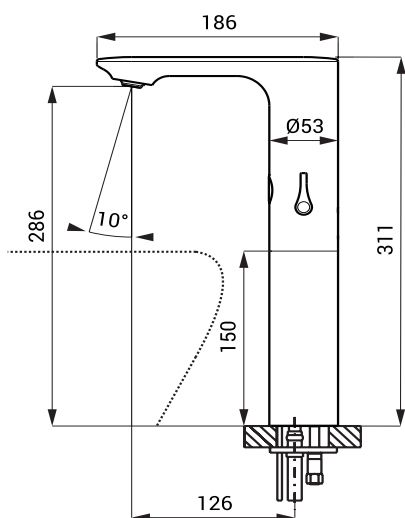

Automatická směšovací umyvadlová baterie SLU 60

Vlastnosti

- úsporný perlátor, průtok 6 l/min
- hygienický proplach
- možnost jednorázového nastavení regulace teploty vody a následné zaslepení víčkem
- je určena pro umyvadla na desku
- maximální výška umyvadla 150 mm
- elektromagnetický ventil je integrován v těle baterie
- je určena pro přívod teplé a studené vody, nastavení teploty páčkou
- reaguje na přítomnost rukou ve snímané zóně okamžitým spuštěním vody
- k vypnutí vody dojde po vyjmutí rukou po uplynutí nastavené doby (možno nastavit v rozsahu 0,25 – 7,75 s)
- bezpečnostní funkce vypnutí vody po 5 minutách
- hlídání stavu baterie (u variant s indexem B)
- možnost přepnutí do režimu START/STOP
- nastavení parametrů pomocí dálkového ovladače SLD 03

Rozměry

Technická specifikace

Napájecí napětí

- SLU 60 24 V DC
- SLU 60B 6 V

Příkon

- při napájení 24 V DC 2 W
- při napájení 6 V 2 W

Životnost baterií

- 4 ks AA alkalických baterií cca 2 roky (při 100 sepnutích denně)
1,5 V, 2700 mAh

Dosah

- standardně 0,13 - 0,19 m
- v režimu START/STOP 0,05 - 0,15 m

Doporučený pracovní tlak

0,1 - 0,6 MPa

Průtok

6 l/min. (inf. údaj)

Vstup vody

vnější závit G 1/2"

Specifikace dodávky

- SLU 60 - obj. č. 03600 výtokové ramínko s regulací teploty, elektronikou a elektromagnetickým ventilem,
- SLU 60B - obj. č. 03605 propojovací hadice, rohový ventil s filtrem a zpětnou klapkou (2 ks), záslepka regulace teploty, 4 ks AA alkalických baterií 1,5 V, 2700 mAh s pouzdrem (SLU 60B)