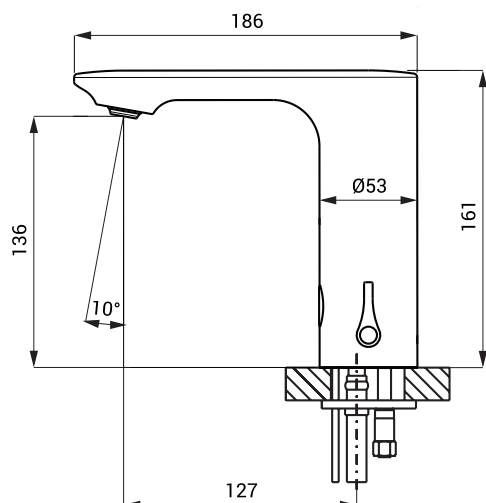

Automatická směšovací umyvadlová baterie SLU 63

SANELA 
we make water cool®

zaslepení víčkem

Vlastnosti

- úsporný perlátor, průtok 6 l/min
- hygienický proplach
- možnost jednorázového nastavení regulace teploty vody a následné zaslepení víčkem
- elektromagnetický ventil je integrován v těle baterie
- je určena pro přívod teplé a studené vody, nastavení teploty páčkou
- reaguje na přítomnost rukou ve snímané zóně okamžitým spuštěním vody
- k vypnutí vody dojde po vyjmutí rukou po uplynutí nastavené doby (možno nastavit v rozsahu 0,25 – 7,75 s)
- bezpečnostní funkce vypnutí vody po 5 minutách
- hlídání stavu baterie (u variant s indexem B)
- možnost přepnutí do režimu START/STOP
- nastavení parametrů pomocí dálkového ovladače SLD 03

Rozměry

Technická specifikace

Napájecí napětí

- SLU 63 24 V DC
- SLU 63B 6 V

Příkon

- při napájení 24 V DC 2 W
- při napájení 6 V 2 W

Životnost baterií

- 4 ks AA alkalických baterií 1,5 V, 2700 mAh cca 2 roky (při 100 sepnutích denně)

Dosah

- standardně 0,13 - 0,19 m
- v režimu START/STOP 0,05 - 0,15 m

Doporučený pracovní tlak

- 0,1 - 0,6 MPa

Průtok

- 6 l/min. (inf. údaj)

Vstup vody

- vnější závit G 1/2"

Specifikace dodávky

- SLU 63 - obj. č. 03630 výtokové ramínko s regulací teploty, elektronikou a elektromagnetickým ventilem,
SLU 63B - obj. č. 03635 propojovací hadice, rohový ventil s filtrem a zpětnou klapkou (2 ks), záslepka regulace teploty, 4 ks AA alkalických baterií 1,5 V, 2700 mAh s pouzdrem (SLU 63B)