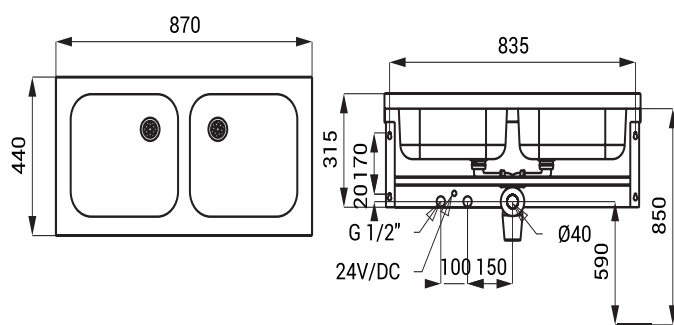

Nerezový dřez SLUN 06

Vlastnosti

- **hygienický proplach**
- SLUN 06 - závěsný nerezový dvojdřez s opláštěním, bez otvoru pro baterii (možnost jeho zhotovení na objednávku)
- SLUN 06EX - závěsný nerezový dvojdřez s opláštěním a automatickou baterií SLU 10 (2 snímané zóny)
- SLUN 06EXB - závěsný nerezový dvojdřez s opláštěním a automatickou baterií SLU 10B (2 snímané zóny)
- materiál AISI - 304
- povrch matný

Rozměry

Snímaná zóna

Technická specifikace

Napájecí napětí

- SLUN 06EX 24 V DC
- SLUN 06EXB 9 V

Příkon

- při napájení 24 V DC 14 W
- při napájení 9 V 11 W

Životnost baterie

- lithiová 9 V, typ U9VL

cca 2 roky (při 100 sepnutích denně)

Průtok

Vstup vody

Nastavení teploty vody

12 l/min. (inf. údaj)
vnější závit G 1/2"
směšovací kartuší

Specifikace dodávky

SLUN 06 - obj. č. 93060 nerezový dvojdřez, sifon, úchytová sada, SLU 10 (SLUN 06EX), SLU 10B (SLUN 06EXB)