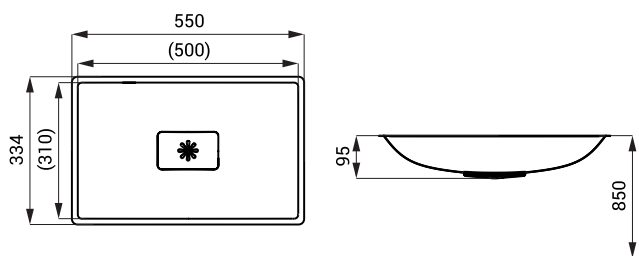

### Vlastnosti

- zápusné nerezové umyvadlo
- montáž lepením
- bez otvoru pro baterii
- přepad
- materiál AISI - 304
- povrch matný

### Rozměry

### Specifikace dodávky

SLUN 24X - obj. č. 93241 nerezové umyvadlo, sifon, přepadová sada, odtok