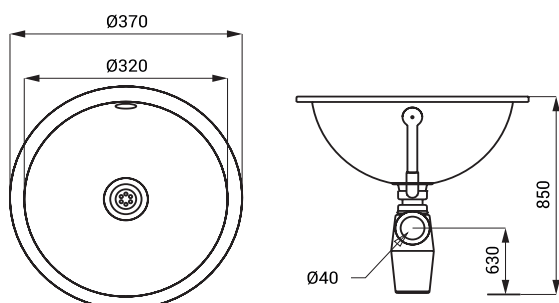

Rozměry

Specifikace dodávky

SLUN 34 - obj. č. 93340 nerezové umyvadlo, sifon, přepadová sada

SLUN 44

Vlastnosti

- zápusťné nerezové umyvadlo shora do desky
- bez otvoru pro baterii
- přepad
- materiál AISI - 304
- povrch lesklý (SLUN 44)
- povrch matný (SLUN 44X)

Rozměry

Specifikace dodávky

SLUN 44 - obj. č. 93440 nerezové umyvadlo, sifon, přepadová sada včetně zátky
SLUN 44X - obj. č. 93448

SLUN 45

Vlastnosti

- zápusťné nerezové umyvadlo shora do desky
- bez otvoru pro baterii
- přepad
- materiál AISI - 304
- povrch lesklý (SLUN 45)
- povrch matný (SLUN 45X)

Rozměry

Specifikace dodávky

SLUN 45 - obj. č. 93450 nerezové umyvadlo, sifon, přepadová sada
SLUN 45X - obj. č. 93458