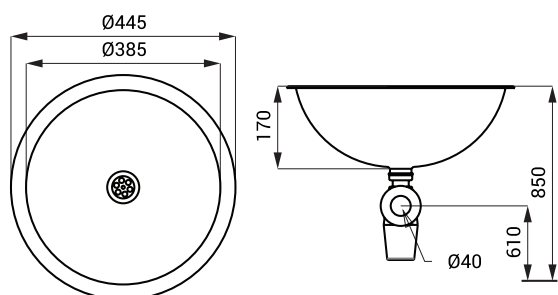

Nerezová umyvadla SLUN 34, SLUN 44, SLUN 44X, SLUN 45, SLUN 45X

SLUN 34

Vlastnosti

- zápusťné nerezové umyvadlo shora do desky
- montáž lepením
- bez otvoru pro baterii
- přepad
- materiál AISI - 304
- povrch matný

Rozměry

Specifikace dodávky

SLUN 34 - obj. č. 93340 nerezové umyvadlo, sifon, přepadová sada

SLUN 44

Vlastnosti

- zápusťné nerezové umyvadlo shora do desky
- bez otvoru pro baterii
- přepad
- materiál AISI - 304
- povrch lesklý (SLUN 44)
- povrch matný (SLUN 44X)

Rozměry

Specifikace dodávky

SLUN 44 - obj. č. 93440 nerezové umyvadlo, sifon, přepadová sada včetně zátky
SLUN 44X - obj. č. 93448

SLUN 45

Vlastnosti

- zápusťné nerezové umyvadlo shora do desky
- bez otvoru pro baterii
- přepad
- materiál AISI - 304
- povrch lesklý (SLUN 45)
- povrch matný (SLUN 45X)

Rozměry

Specifikace dodávky

SLUN 45 - obj. č. 93450 nerezové umyvadlo, sifon, přepadová sada
SLUN 45X - obj. č. 93458