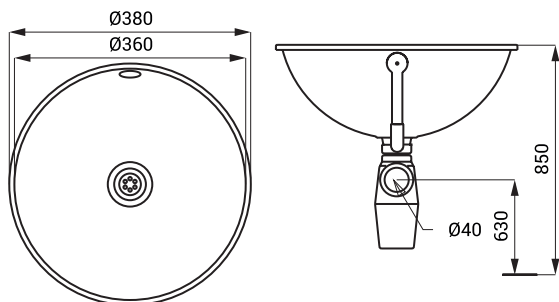

Rozměry

Specifikace dodávky

SLUN 34 - obj. č. 93340 nerezové umyvadlo, sifon, přepadová sada

SLUN 44

Vlastnosti

- zápusťné nerezové umyvadlo shora do desky
- bez otvoru pro baterii
- přepad
- materiál AISI - 304
- povrch lesklý (SLUN 44)
- povrch matný (SLUN 44X)

Rozměry

Specifikace dodávky

SLUN 44 - obj. č. 93440 nerezové umyvadlo, sifon, přepadová sada včetně zátky
SLUN 44X - obj. č. 93448

SLUN 45

Vlastnosti

- zápusťné nerezové umyvadlo shora do desky
- bez otvoru pro baterii
- přepad
- materiál AISI - 304
- povrch lesklý (SLUN 45)
- povrch matný (SLUN 45X)

Rozměry

Specifikace dodávky

SLUN 45 - obj. č. 93450 nerezové umyvadlo, sifon, přepadová sada
SLUN 45X - obj. č. 93458