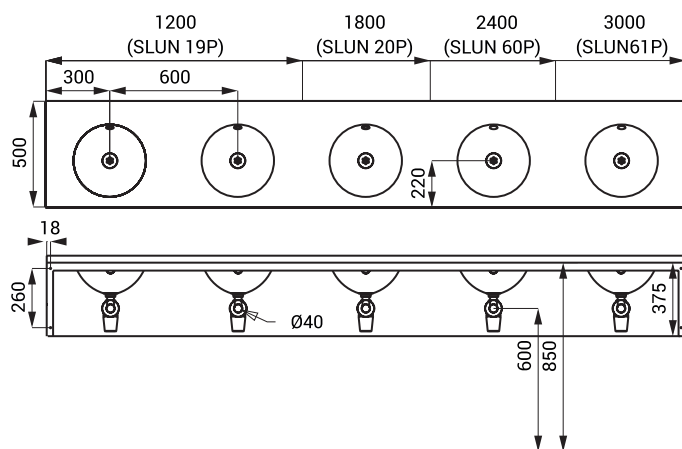

Nerezová vícemístná umyvadla SLUN 19P, SLUN 20P, SLUN 60P, SLUN 61P

SLUN 19P

Vlastnosti

- SLUN 19P - závěsné nerezové dvojumyvadlo s opláštěním a přepadem, délka 1200 mm
- SLUN 20P - závěsné nerezové trojumyvadlo s opláštěním a přepadem, délka 1800 mm
- SLUN 60P - závěsné nerezové čtyřumyvadlo s opláštěním a přepadem, délka 2400 mm
- SLUN 61P - nerezové pětiumyvadlo s opláštěním a přepadem, délka 3000 mm
- bez otvorů pro baterie (možnost jejich zhotovení na objednávku)
- možnost zhotovení otvorů pro zápustné dávkovače mýdla
- materiál AISI - 304
- povrch matný

Rozměry

Specifikace dodávky

SLUN 19P - obj. č. 93197
SLUN 20P - obj. č. 93207
SLUN 60P - obj. č. 93607
SLUN 61P - obj. č. 93617

nerezové vícemístné umyvadlo, přepadové sady, sifony, úchyťová sada